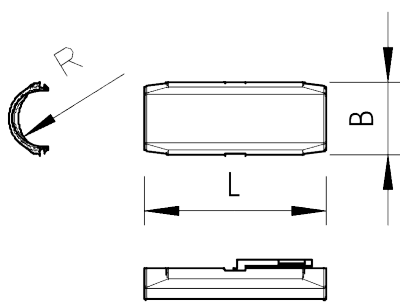

Соединительная муфта Quick-Pipe

Артикул: 2153829
Тип: 2953 M M16 LGR

Соединительная муфта Quick-Pipe протестирована согласно VDE и состоит из устанавливаемых друг в друга частей, перекрывающих пластиковую трубу Quick-Pipe.

Размеры

Тип	Размер	Цвет	Упаковка, шт.	Вес, кг/100 шт.	Арт. №
2953 M M16 LGR	M16	Light grey	10	0,910	2153829
2953 M M20 LGR	M20	Light grey	10	1,020	2153831
2953 M M25 LGR	M25	Light grey	10	1,130	2153833
2953 M M32 LGR	M32	Light grey	10	1,250	2153835
2953 M M16 RW	M16	Pure white	10	0,910	2153971
2953 M M20 RW	M20	Pure white	10	1,020	2153973
2953 M M25 RW	M25	Pure white	10	1,130	2153975
2953 M M32 RW	M32	Pure white	10	1,250	2153977