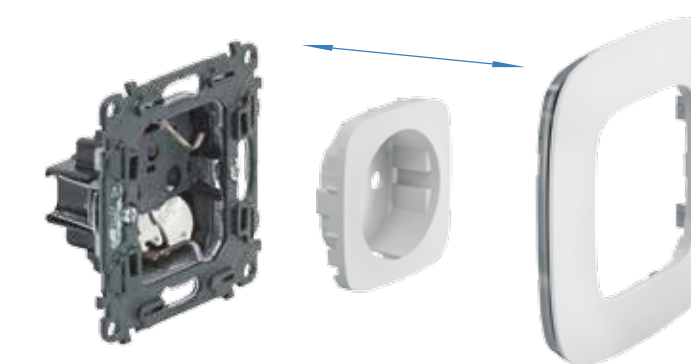

ВЫБЕРИ
СВОЙ ДИЗАЙН

WWW.CONFIGURATOR.LEGRAND.RU