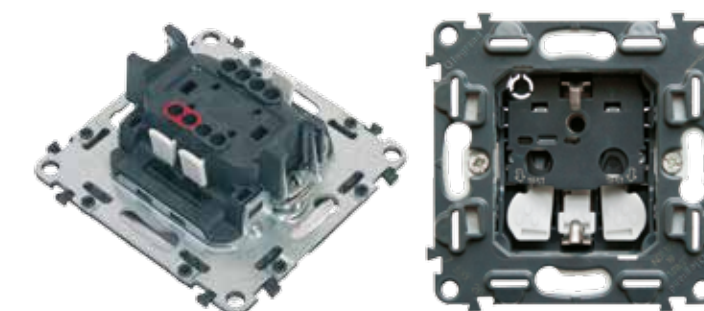

ВЫБЕРИ
СВОЙ ДИЗАЙН

WWW.CONFIGURATOR.LEGRAND.RU