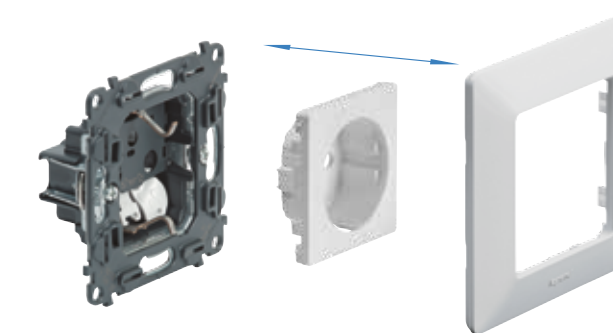

Конструкция закрытого типа
исключает прикосновения
к токоведущим частям.

ЗАЩИТНЫЕ ШТОРКИ

Интегрированы в механизм.
Высокая надежность и электробезопасность
при эксплуатации.

Быстрое и надежное
подключение
с усовершенствованными
безвинтовыми зажимами.

Удобный монтаж:
лицевая панель
и декоративная рамка
устанавливаются
простым
защелкиванием.

Быстрая и точная сборка
многопостовых
комбинаций за счет
специального профиля
«ласточкин хвост».

Защита механизмов
от повреждений
и загрязнений при монтаже
и отделочных работах.
Основные механизмы
поставляются с откидными
защитными крышками.