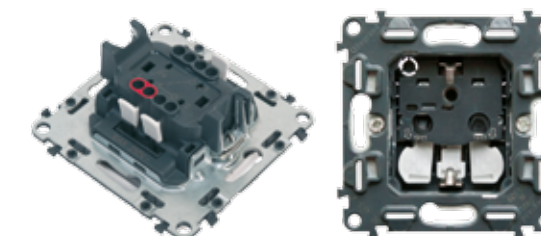

ЗАЩИТНЫЕ ШТОРКИ

Интегрированы в механизм.
Высокая надежность и электробезопасность
при эксплуатации.

Быстрое и надежное
подключение
с усовершенствованными
безвинтовыми зажимами.