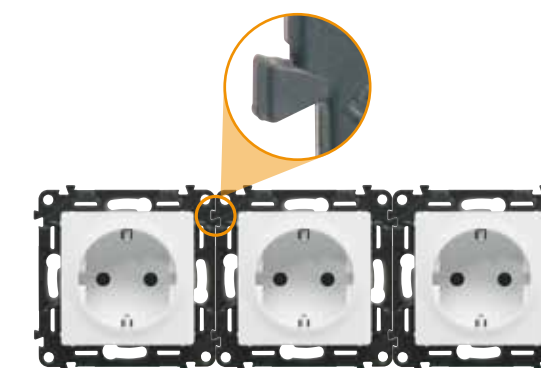

Быстрая и точная сборка
многопостовых
комбинаций за счет
специального профиля
«ласточкин хвост».