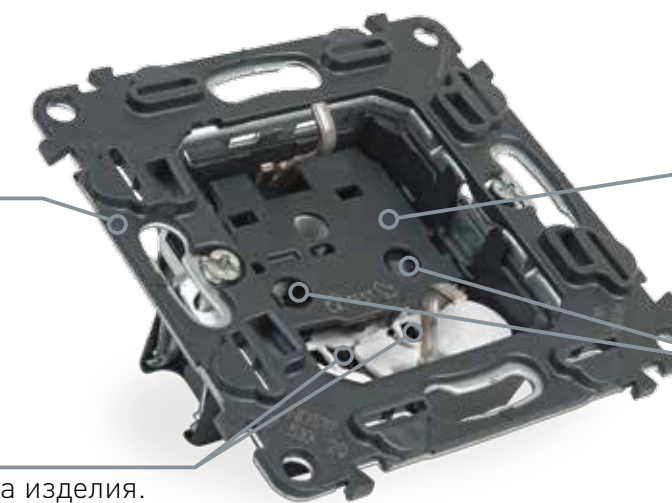

Механизм IN'MATIC

Электроустановочные изделия серии Valena Life/Allure комплектуются новым механизмом Legrand – In'Matic. Механизм Valena In'Matic является результатом многолетних исследований, изучения потребностей рынка и тщательных испытаний, подтвердивших простоту монтажа и обслуживания, а также высокие электротехнические характеристики и удобство эксплуатации.

ИННОВАЦИОННЫЙ МЕХАНИЗМ IN'MATIC

ИЗОЛИРОВАННЫЙ СУППОРТ

Сталь + поликарбонат.
Дополнительная жесткость
и электробезопасность.

КОНТРОЛЬНЫЕ ТОЧКИ

Подключение тестера без демонтажа изделия.

МАКСИМАЛЬНАЯ БЕЗОПАСНОСТЬ