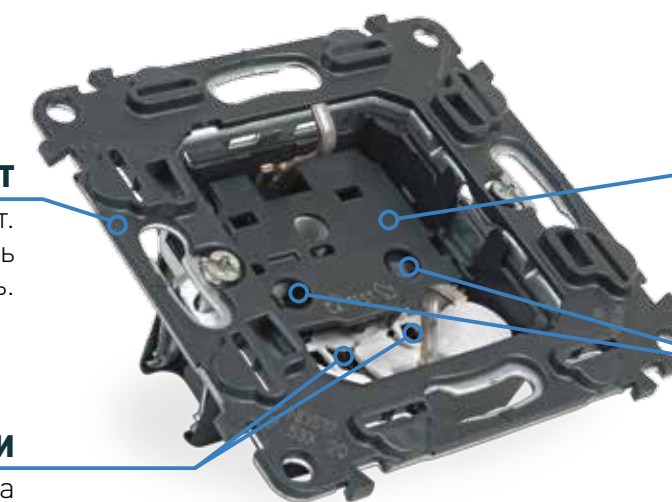

МАКСИМАЛЬНАЯ БЕЗОПАСНОСТЬ

Конструкция закрытого типа исключает прикосновения к токоведущим частям.

ЗАЩИТНЫЕ ШТОРКИ

Интегрированы в механизм. Высокая надежность и электробезопасность при эксплуатации.