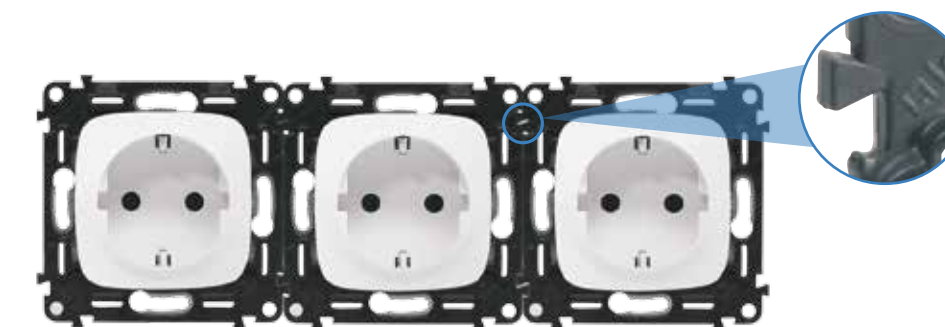

ВЫБЕРИ
СВОЙ ДИЗАЙН

WWW.CONFIGURATOR.LEGRAND.RU