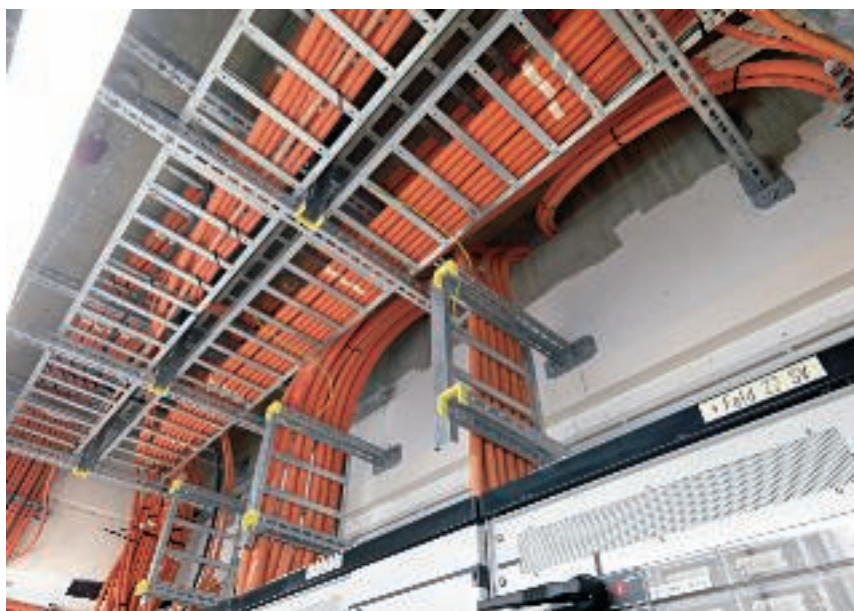

Системы повышения живучести конструкций в энергоблоке