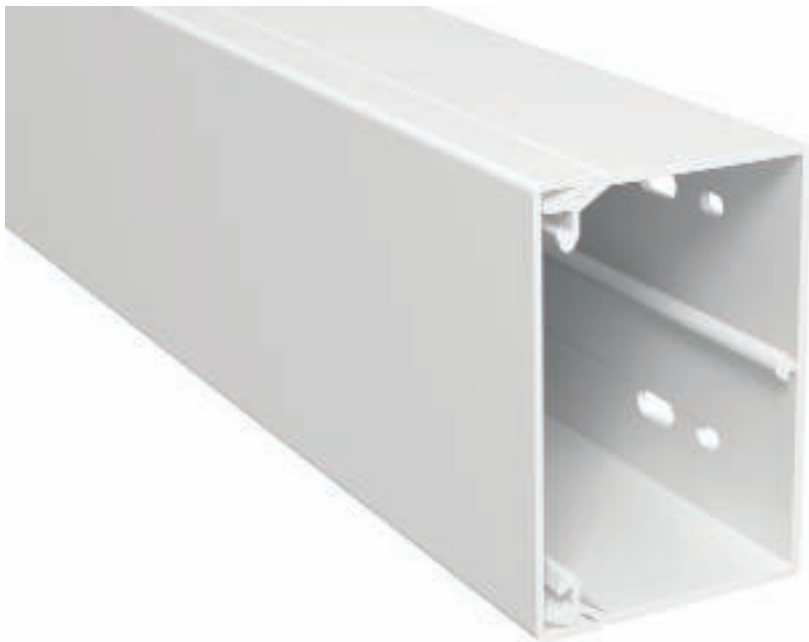

Электропроводка