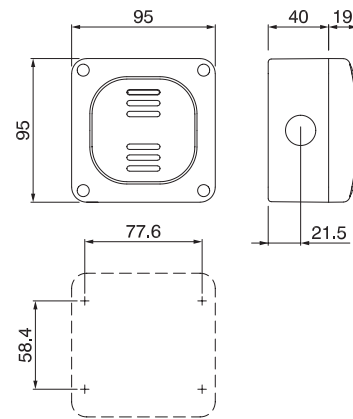

ART. 137.5011 137.5012
137.5211 137.5212
137.5311B 137.5311P
137.5462 137.5312P
137.5111 137.5112