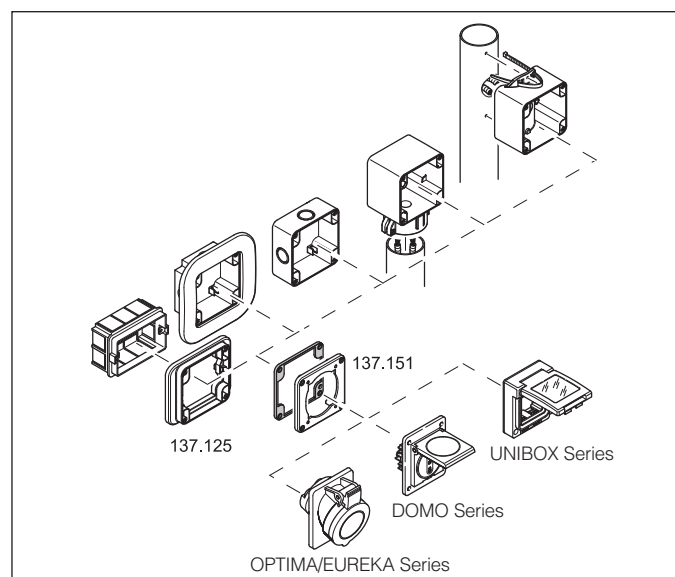

Переходник под корпус М95, фланец 70x87