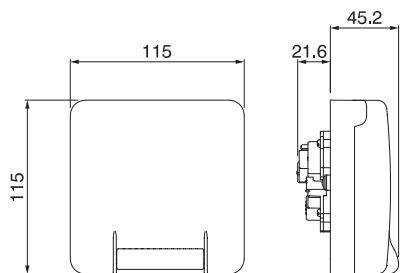

Степень защиты IP66, со вставленной вилкой, гарантируется при условии использования угловых вилок, которые подключены к розеткам соответствующих стандартов. Ниже приведена классификация итальянского и европейского стандартов (материк Европа):		Итал. двойной стандарт 16A P17/P11	Итальянский стандарт – 16A P30	Немецкий ст-рт 16A	Французский стандарт – 16A
		137.4403 137.6403	137.4404 137.6404	137.4412 137.6412 137.4407 137.6407	P31 137.4411 137.6411
Вилка 10A 2P+E плоская SPA11	Переносная (длина до 50 мм)	•			
	Стационарная (длина до 50 мм)	•			
Вилка 16A 2P+E плоская SPA17	Переносная (длина до 50 мм)	•			
	Стационарная (длина до 50 мм)	•			
Вилка 10A 2P прямая S10 "Europlug"	Переносная (длина до 41 мм)		•	•	•
	Стационарная (длина до 50 мм)		•	•	•
Вилка 10A 2P+E прямая S11	Переносная (длина до 41 мм)		•		
	Стационарная (длина до 50 мм)		•		
Вилка 16A 2P+E прямая S30	Переносная (длина до 41 мм)		•	•	
	Стационарная (длина до 45 мм)		•	•	
Вилка 16A угловая S30	Переносная (длина до 60 мм)		•	•	
	Стационарная (длина до 65 мм)		•	•	
Вилка 16A угловая S31	Переносная (длина до 60 мм)		•	•	•
	Стационарная (длина до 65 мм)		•	•	•

Описание	Размеры	Уп.	Код
1 модульная	M95 (95x95mm)	1/12	137.001
2 модульная	M95 (95x95mm)	1/12	137.002
Столб Ø 50÷70 монтаж сбоку M95 (95x95mm)		1/12	137.141
Столб Ø 50÷60 монтаж сверху M95 (95x95mm)		1/12	137.131

ART. 137.3021 137.3022
 137.3221 137.3222
 137.3321

ART. 137.5021 137.5022
 137.5221 137.5222
 137.5321

СЕРИЯ PROTESTA

РАЗМЕРЫ

ART. 137.4022 137.4111

ART. 137.6022 137.6111

ART. 137.4042

ART. 137.6042 137.6043