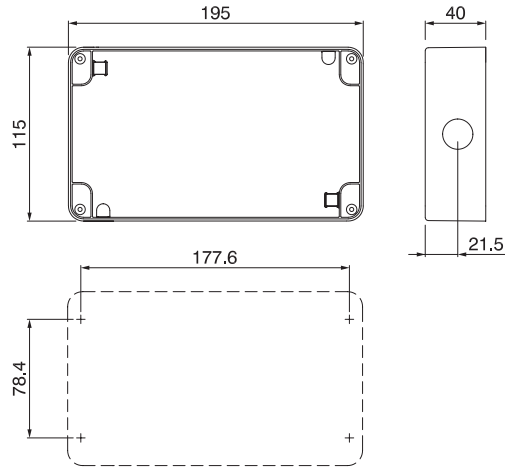

Описание	Размеры	Уп.	Код
1 модульная	M95 (95x95mm)	1/12	137.001
2 модульная	M95 (95x95mm)	1/12	137.002
Столб Ø 50÷70 монтаж сбоку M95 (95x95mm)		1/12	137.141
Столб Ø 50÷60 монтаж сверху M95 (95x95mm)		1/12	137.131

ART. 137.3021 137.3022
 137.3221 137.3222
 137.3321

ART. 137.5021 137.5022
 137.5221 137.5222
 137.5321

СЕРИЯ PROTESTA

РАЗМЕРЫ

ART. 137.4022 137.4111

ART. 137.6022 137.6111

ART. 137.4042

ART. 137.6042 137.6043

ART. 137.121

СЕРИЯ PROTESTA

РАЗМЕРЫ

ART. 137.101

ART. 137.122

ART. 137.102

ART. 137.123

ART. 137.103

ART. 137.124

(Размеры в мм)

ART. 137.104

ART. 137.131

ART. 137.141

ART. 137.125

ART. 137.151

ZP00663-GB-6