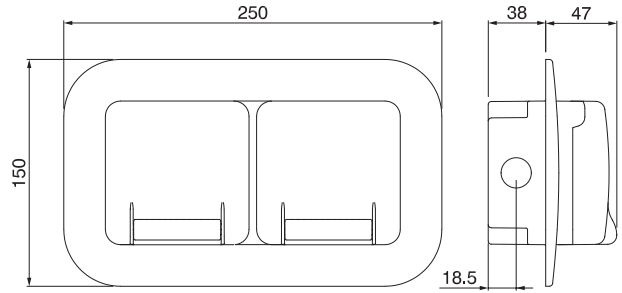

Степень защиты IP66, со вставленной вилкой, гарантируется при условии использования угловых вилок, которые подключены к розеткам соответствующих стандартов. Ниже приведена классификация итальянского и европейского стандартов (материк Европа):		Итал. двойной стандарт 16A P17/P11	Итальянский стандарт – 16A P30	Немецкий ст-рт 16A	Французский стандарт – 16A
		137.4403 137.6403	137.4404 137.6404	137.4412 137.6412 137.4407 137.6407	P31 137.4411 137.6411
Вилка 10A 2P+E плоская SPA11	Переносная (длина до 50 мм)	•			
	Стационарная (длина до 50 мм)	•			
Вилка 16A 2P+E плоская SPA17	Переносная (длина до 50 мм)	•			
	Стационарная (длина до 50 мм)	•			
Вилка 10A 2P прямая S10 "Europlug"	Переносная (длина до 41 мм)		•	•	•
	Стационарная (длина до 50 мм)		•	•	•
Вилка 10A 2P+E прямая S11	Переносная (длина до 41 мм)		•		
	Стационарная (длина до 50 мм)		•		
Вилка 16A 2P+E прямая S30	Переносная (длина до 41 мм)		•	•	
	Стационарная (длина до 45 мм)		•	•	
Вилка 16A угловая S30	Переносная (длина до 60 мм)		•	•	
	Стационарная (длина до 65 мм)		•	•	
Вилка 16A угловая S31	Переносная (длина до 60 мм)		•	•	•
	Стационарная (длина до 65 мм)		•	•	•

Описание	Размеры	Уп.	Код
1 модульная	M95 (95x95mm)	1/12	137.001
2 модульная	M95 (95x95mm)	1/12	137.002
Столб Ø 50÷70 монтаж сбоку M95 (95x95mm)		1/12	137.141
Столб Ø 50÷60 монтаж сверху M95 (95x95mm)		1/12	137.131

ART. 137.3021 137.3022
 137.3221 137.3222
 137.3321

ART. 137.5021 137.5022
 137.5221 137.5222
 137.5321

СЕРИЯ PROTESTA

РАЗМЕРЫ

ART. 137.4022 137.4111

ART. 137.6022 137.6111

ART. 137.4042

ART. 137.6042 137.6043

ART. 137.4043

ART. 137.4001

(Размеры в мм)

ART. 137.6001

ART. 137.4002

ART. 137.6002

ART. 137.4003

ART. 137.6003