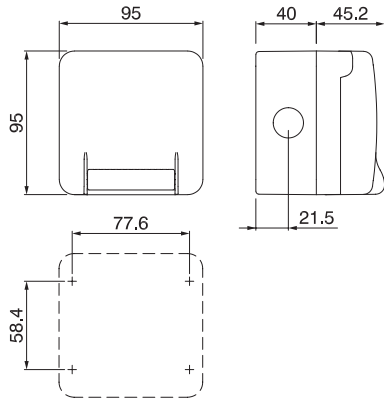

Описание	Размеры	Уп.	Код
1 модульная	M95 (95x95mm)	1/12	137.001
2 модульная	M95 (95x95mm)	1/12	137.002
Столб Ø 50÷70 монтаж сбоку M95 (95x95mm)		1/12	137.141
Столб Ø 50÷60 монтаж сверху M95 (95x95mm)		1/12	137.131

ART. 137.3021 137.3022
 137.3221 137.3222
 137.3321

ART. 137.5021 137.5022
 137.5221 137.5222
 137.5321

СЕРИЯ PROTESTA

РАЗМЕРЫ

ART. 137.4022 137.4111

ART. 137.6022 137.6111

ART. 137.4042

ART. 137.6042 137.6043

ART. 137.4043

ART. 137.4001

(Размеры в мм)

ART. 137.6001

ART. 137.4002

ART. 137.6002

ART. 137.4003

ART. 137.6003

ART. 137.124

(Размеры в мм)

ART. 137.104

ART. 137.131

ART. 137.141

ART. 137.125

ART. 137.151

ZP00663-GB-6