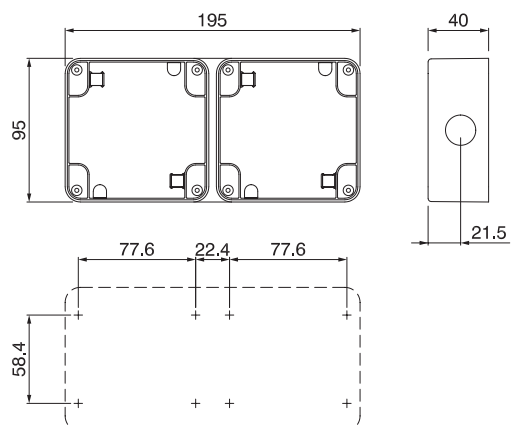

ART. 137.102