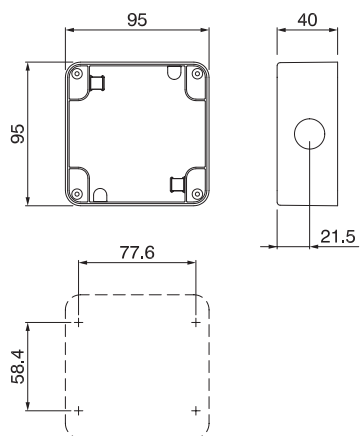

СЕРИЯ PROTESTA

РАЗМЕРЫ

ART. 137.101