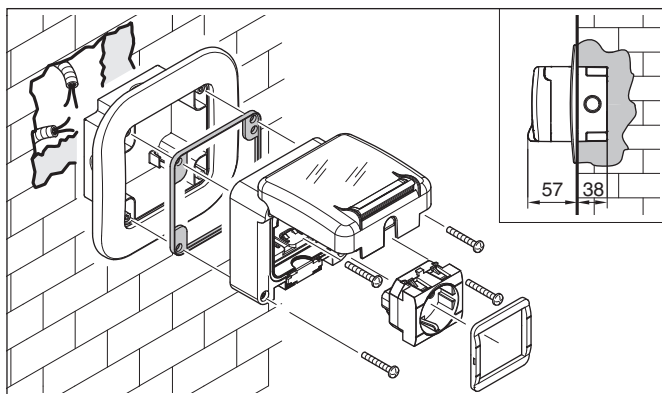

Розетка скрытый монтаж

**АРГЕНТИНСКИЙ
СТАНДАРТ 10А**
Розетка
без шторок
IRAM 2071

**НОВОЗЕЛАНДСКИЙ
СТАНДАРТ 10А**
Розетка без шторок
AS/N25 3112

**ШВЕЙЦАРСКИЙ
СТАНДАРТ 10А**
Розетка без шторок
SEV 1011:1998

**БРАЗИЛЬСКИЙ
СТАНДАРТ 10А**
Розетка без шторок
ABNT NBR 14136:2002

**RJ45
Cat.5E**