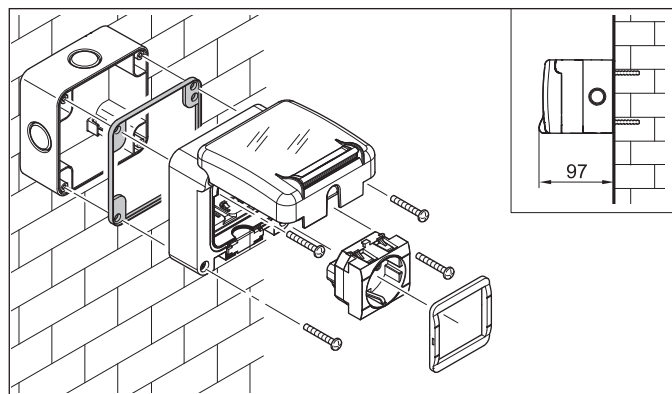

Розетка настенный монтаж