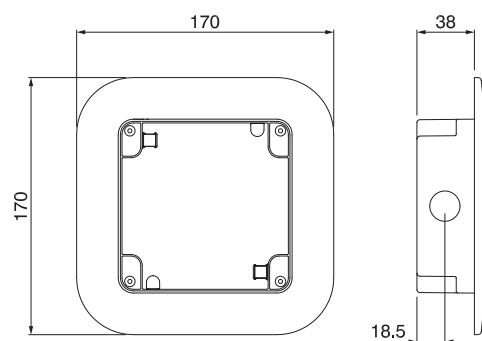

Степень защиты IP66, со вставленной вилкой, гарантируется при условии использования угловых вилок, которые подключены к розеткам соответствующих стандартов. Ниже приведена классификация итальянского и европейского стандартов (материк Европа):		Итал. двойной стандарт 16A P17/P11	Итальянский стандарт – 16A P30	Немецкий ст-рт 16A	Французский стандарт – 16A
		137.4403 137.6403	137.4404 137.6404	137.4412 137.6412 137.4407 137.6407	P31 137.4411 137.6411
Вилка 10A 2P+E плоская SPA11	Переносная (длина до 50 мм)	•			
	Стационарная (длина до 50 мм)	•			
Вилка 16A 2P+E плоская SPA17	Переносная (длина до 50 мм)	•			
	Стационарная (длина до 50 мм)	•			
Вилка 10A 2P прямая S10 "Europlug"	Переносная (длина до 41 мм)		•	•	•
	Стационарная (длина до 50 мм)		•	•	•
Вилка 10A 2P+E прямая S11	Переносная (длина до 41 мм)		•		
	Стационарная (длина до 50 мм)		•		
Вилка 16A 2P+E прямая S30	Переносная (длина до 41 мм)		•	•	
	Стационарная (длина до 45 мм)		•	•	
Вилка 16A угловая S30	Переносная (длина до 60 мм)		•	•	
	Стационарная (длина до 65 мм)		•	•	
Вилка 16A угловая S31	Переносная (длина до 60 мм)		•	•	•
	Стационарная (длина до 65 мм)		•	•	•

Описание	Размеры	Уп.	Код
1 модульная	M95 (95x95mm)	1/12	137.001
2 модульная	M95 (95x95mm)	1/12	137.002
Столб Ø 50÷70 монтаж сбоку M95 (95x95mm)		1/12	137.141
Столб Ø 50÷60 монтаж сверху M95 (95x95mm)		1/12	137.131

ART. 137.121

СЕРИЯ PROTESTA

РАЗМЕРЫ

ART. 137.101

ART. 137.122

ART. 137.102

ART. 137.123

ART. 137.103

ART. 137.124

(Размеры в мм)

ART. 137.104

ART. 137.131

ART. 137.141

ART. 137.125

ART. 137.151

ZP00663-GB-6