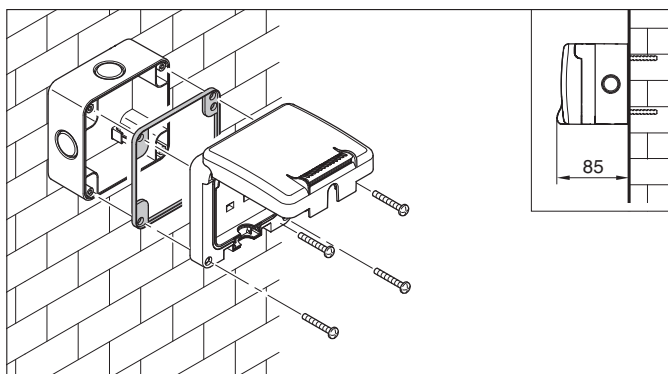

СЕРИЯ PROTECTA

выключатели и розетки с защитой IP66

РОЗЕТКИ

Описание	Размеры		СКРЫТЫЙ МОНТАЖ	НАСТЕННЫЙ МОНТАЖ
13A одинарная - 250V~ + 2-полюсный выключатель с неоном	M115 (115x115mm)	1/12	137.4022	137.6022
- Скрытый монтаж: корпус не входит.				

Описание	Размеры		СКРЫТЫЙ МОНТАЖ	НАСТЕННЫЙ МОНТАЖ
15A - 250V~ + 1-полюсный вык-тель.	M115 (115x115mm)	1/12	137.4111	137.6111
- Скрытый монтаж: корпус не входит.				

Описание	Размеры		СКРЫТЫЙ МОНТАЖ	НАСТЕННЫЙ МОНТАЖ
13A двойная - 250V~ + 2-полюсный выключатель с неоном	M195 (195x115mm)	1/12	137.4042	137.6042
- Скрытый монтаж: корпус не входит.				

Описание	Размеры		СКРЫТЫЙ МОНТАЖ	НАСТЕННЫЙ МОНТАЖ
13A двойная - 250V~ + 2-полюсный выключатель с неоном + УЗО	M195 (195x115mm)	1/12	137.4043	137.6043
- Скрытый монтаж: корпус не входит.				
Упаковка.				

Настенный монтаж