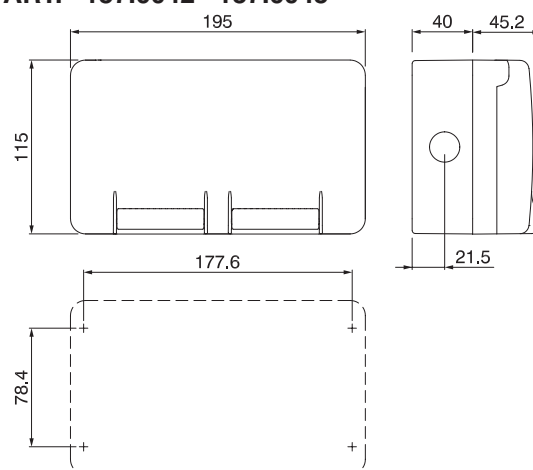

Описание	Размеры	Уп.	Код
1 модульная	M95 (95x95mm)	1/12	137.001
2 модульная	M95 (95x95mm)	1/12	137.002
Столб Ø 50÷70 монтаж сбоку M95 (95x95mm)		1/12	137.141
Столб Ø 50÷60 монтаж сверху M95 (95x95mm)		1/12	137.131

ART. 137.3021 137.3022
 137.3221 137.3222
 137.3321

ART. 137.5021 137.5022
 137.5221 137.5222
 137.5321

СЕРИЯ PROTESTA

РАЗМЕРЫ

ART. 137.4022 137.4111

ART. 137.6022 137.6111

ART. 137.4042

ART. 137.6042 137.6043