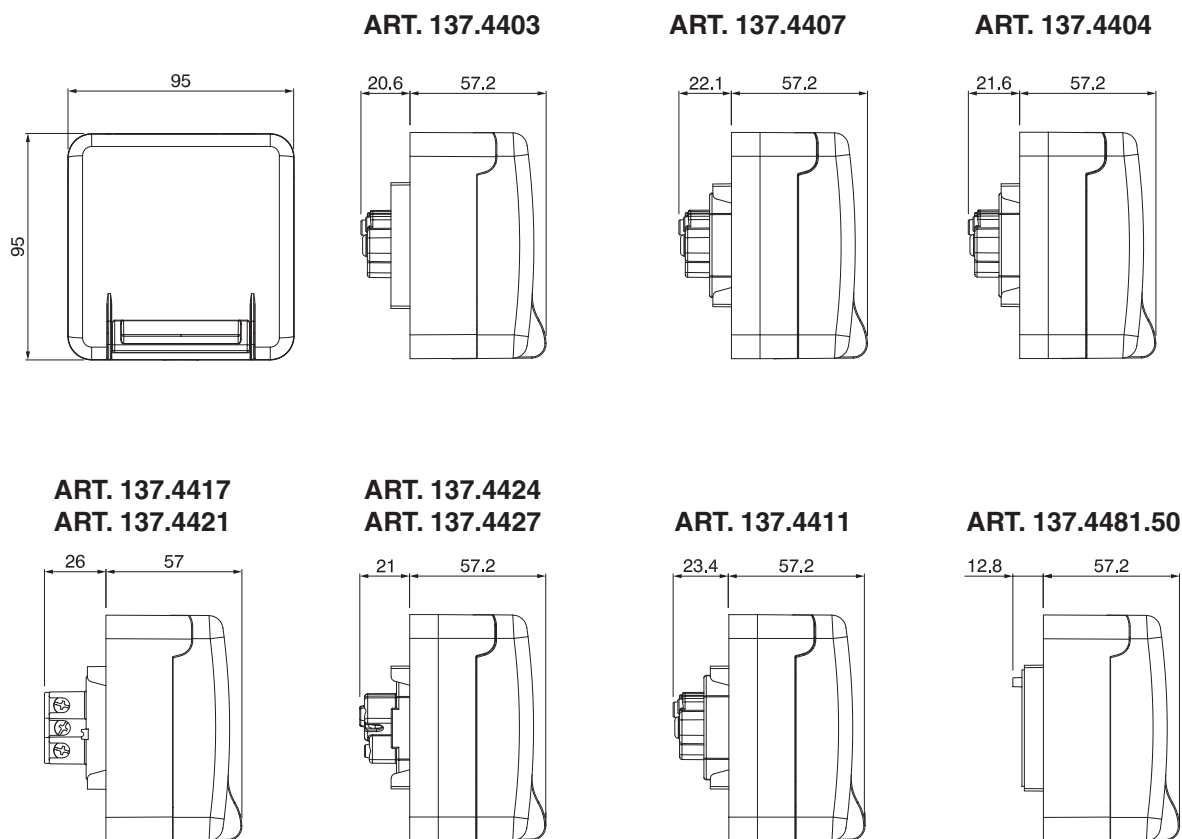

Описание	Размеры	Уп.	Код
1 модульная	M95 (95x95mm)	1/12	137.001
2 модульная	M95 (95x95mm)	1/12	137.002
Столб Ø 50÷70 монтаж сбоку M95 (95x95mm)		1/12	137.141
Столб Ø 50÷60 монтаж сверху M95 (95x95mm)		1/12	137.131

Упаковка.

Переходник под корпус для скрытого монтажа

Переходник под корпус М95, фланец 70x87

СЕРИЯ PROTECTA

■ Размеры

ART. 137.6403 - 137.6404 - 137.6407 - 137.6411 - 137.6424 - 137.6427 - 137.6481.50
137.6417 - 137.6421