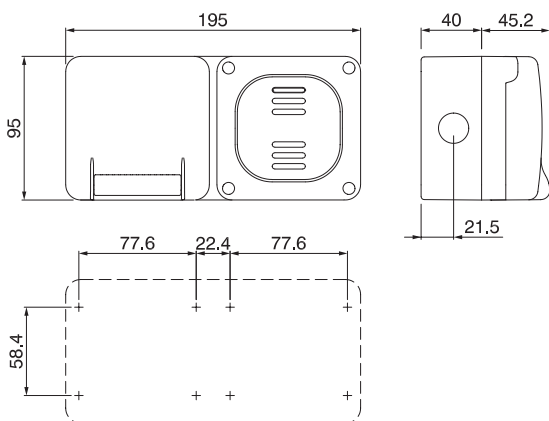

Степень защиты IP66, со вставленной вилкой, гарантируется при условии использования угловых вилок, которые подключены к розеткам соответствующих стандартов. Ниже приведена классификация итальянского и европейского стандартов (материк Европа):		Итал. двойной стандарт 16A P17/P11	Итальянский стандарт – 16A P30	Немецкий ст-рт 16A	Французский стандарт – 16A
		137.4403 137.6403	137.4404 137.6404	137.4412 137.6412 137.4407 137.6407	P31 137.4411 137.6411
Вилка 10A 2P+E плоская SPA11	Переносная (длина до 50 мм)	•			
	Стационарная (длина до 50 мм)	•			
Вилка 16A 2P+E плоская SPA17	Переносная (длина до 50 мм)	•			
	Стационарная (длина до 50 мм)	•			
Вилка 10A 2P прямая S10 "Europlug"	Переносная (длина до 41 мм)		•	•	•
	Стационарная (длина до 50 мм)		•	•	•
Вилка 10A 2P+E прямая S11	Переносная (длина до 41 мм)		•		
	Стационарная (длина до 50 мм)		•		
Вилка 16A 2P+E прямая S30	Переносная (длина до 41 мм)		•	•	
	Стационарная (длина до 45 мм)		•	•	
Вилка 16A угловая S30	Переносная (длина до 60 мм)		•	•	
	Стационарная (длина до 65 мм)		•	•	
Вилка 16A угловая S31	Переносная (длина до 60 мм)		•	•	•
	Стационарная (длина до 65 мм)		•	•	•

Описание	Размеры	Уп.	Код
1 модульная	M95 (95x95mm)	1/12	137.001
2 модульная	M95 (95x95mm)	1/12	137.002
Столб Ø 50÷70 монтаж сбоку M95 (95x95mm)		1/12	137.141
Столб Ø 50÷60 монтаж сверху M95 (95x95mm)		1/12	137.131

ART. 137.3021 137.3022
 137.3221 137.3222
 137.3321

ART. 137.5021 137.5022
 137.5221 137.5222
 137.5321

СЕРИЯ PROTESTA

РАЗМЕРЫ

ART. 137.4022 137.4111

ART. 137.6022 137.6111

ART. 137.4042

ART. 137.6042 137.6043

ART. 137.4043

ART. 137.4001

(Размеры в мм)

ART. 137.6001

ART. 137.4002

ART. 137.6002

ART. 137.4003

ART. 137.6003