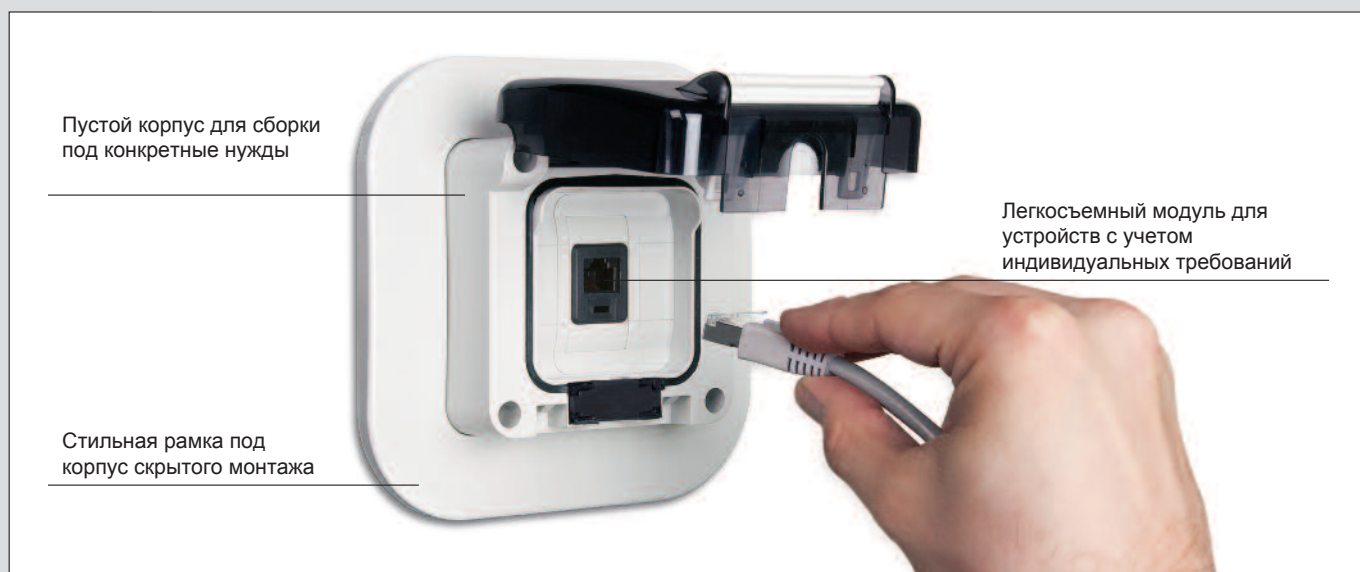

■ ПРИМЕРЫ УСТАНОВКИ