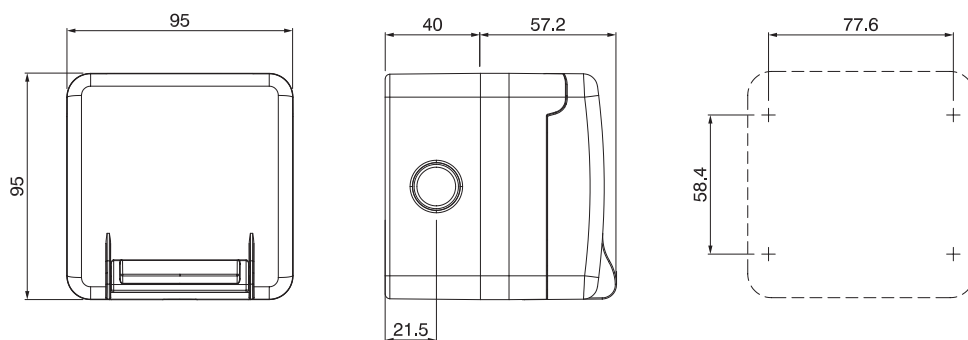

ART. 137.6403 - 137.6404 - 137.6407 - 137.6411 - 137.6424 - 137.6427 - 137.6481.50
137.6417 - 137.6421