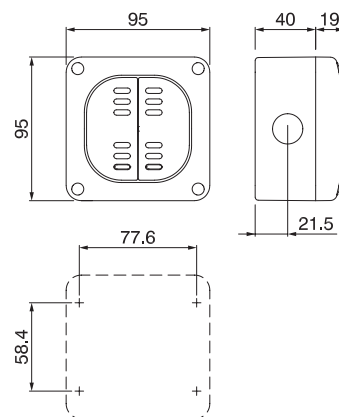

Степень защиты IP66, со вставленной вилкой, гарантируется при условии использования угловых вилок, которые подключены к розеткам соответствующих стандартов. Ниже приведена классификация итальянского и европейского стандартов (материк Европа):		Итал. двойной стандарт 16A P17/P11	Итальянский стандарт – 16A P30	Немецкий ст-рт 16A	Французский стандарт – 16A
		137.4403 137.6403	137.4404 137.6404	137.4412 137.6412 137.4407 137.6407	P31 137.4411 137.6411
Вилка 10A 2P+E плоская SPA11	Переносная (длина до 50 мм)	•			
	Стационарная (длина до 50 мм)	•			
Вилка 16A 2P+E плоская SPA17	Переносная (длина до 50 мм)	•			
	Стационарная (длина до 50 мм)	•			
Вилка 10A 2P прямая S10 "Europlug"	Переносная (длина до 41 мм)		•	•	•
	Стационарная (длина до 50 мм)		•	•	•
Вилка 10A 2P+E прямая S11	Переносная (длина до 41 мм)		•		
	Стационарная (длина до 50 мм)		•		
Вилка 16A 2P+E прямая S30	Переносная (длина до 41 мм)		•	•	
	Стационарная (длина до 45 мм)		•	•	
Вилка 16A угловая S30	Переносная (длина до 60 мм)		•	•	
	Стационарная (длина до 65 мм)		•	•	
Вилка 16A угловая S31	Переносная (длина до 60 мм)		•	•	•
	Стационарная (длина до 65 мм)		•	•	•

Описание	Размеры	Уп.	Код
1 модульная	M95 (95x95mm)	1/12	137.001
2 модульная	M95 (95x95mm)	1/12	137.002
Столб Ø 50÷70 монтаж сбоку M95 (95x95mm)		1/12	137.141
Столб Ø 50÷60 монтаж сверху M95 (95x95mm)		1/12	137.131

ART. 137.3021 137.3022
 137.3221 137.3222
 137.3321

ART. 137.5021 137.5022
 137.5221 137.5222
 137.5321

СЕРИЯ PROTESTA

РАЗМЕРЫ

ART. 137.4022 137.4111

ART. 137.6022 137.6111

ART. 137.4042

ART. 137.6042 137.6043