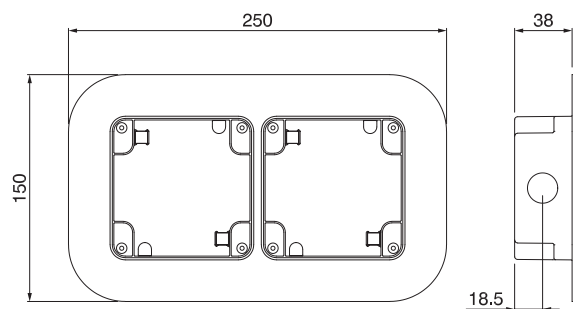

Степень защиты IP66, со вставленной вилкой, гарантируется при условии использования угловых вилок, которые подключены к розеткам соответствующих стандартов. Ниже приведена классификация итальянского и европейского стандартов (материк Европа):		Итал. двойной стандарт 16A P17/P11	Итальянский стандарт – 16A P30	Немецкий ст-рт 16A	Французский стандарт – 16A
		137.4403 137.6403	137.4404 137.6404	137.4412 137.6412 137.4407 137.6407	P31 137.4411 137.6411
Вилка 10A 2P+E плоская SPA11	Переносная (длина до 50 мм)	•			
	Стационарная (длина до 50 мм)	•			
Вилка 16A 2P+E плоская SPA17	Переносная (длина до 50 мм)	•			
	Стационарная (длина до 50 мм)	•			
Вилка 10A 2P прямая S10 "Europlug"	Переносная (длина до 41 мм)		•	•	•
	Стационарная (длина до 50 мм)		•	•	•
Вилка 10A 2P+E прямая S11	Переносная (длина до 41 мм)		•		
	Стационарная (длина до 50 мм)		•		
Вилка 16A 2P+E прямая S30	Переносная (длина до 41 мм)		•	•	
	Стационарная (длина до 45 мм)		•	•	
Вилка 16A угловая S30	Переносная (длина до 60 мм)		•	•	
	Стационарная (длина до 65 мм)		•	•	
Вилка 16A угловая S31	Переносная (длина до 60 мм)		•	•	•
	Стационарная (длина до 65 мм)		•	•	•

Описание	Размеры	Уп.	Код
1 модульная	M95 (95x95mm)	1/12	137.001
2 модульная	M95 (95x95mm)	1/12	137.002
Столб Ø 50÷70 монтаж сбоку M95 (95x95mm)		1/12	137.141
Столб Ø 50÷60 монтаж сверху M95 (95x95mm)		1/12	137.131

ART. 137.121

СЕРИЯ PROTESTA

РАЗМЕРЫ

ART. 137.101

ART. 137.122

ART. 137.102

ART. 137.123

ART. 137.103

ART. 137.124

(Размеры в мм)

ART. 137.104

ART. 137.131

ART. 137.141

ART. 137.125

ART. 137.151

ZP00663-GB-6