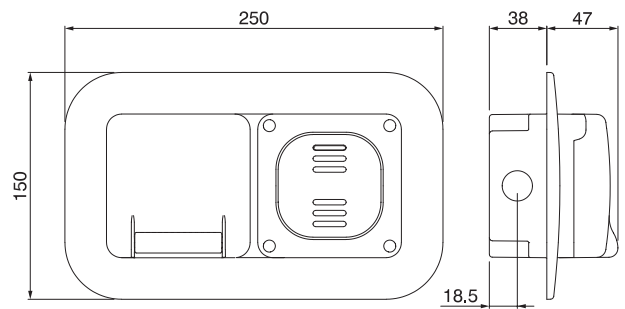

Степень защиты IP66, со вставленной вилкой, гарантируется при условии использования угловых вилок, которые подключены к розеткам соответствующих стандартов. Ниже приведена классификация итальянского и европейского стандартов (материк Европа):		Итал. двойной стандарт 16A P17/P11	Итальянский стандарт – 16A P30	Немецкий ст-рт 16A	Французский стандарт – 16A
		137.4403 137.6403	137.4404 137.6404	137.4412 137.6412 137.4407 137.6407	P31 137.4411 137.6411
Вилка 10A 2P+E плоская SPA11	Переносная (длина до 50 мм)	•			
	Стационарная (длина до 50 мм)	•			
Вилка 16A 2P+E плоская SPA17	Переносная (длина до 50 мм)	•			
	Стационарная (длина до 50 мм)	•			
Вилка 10A 2P прямая S10 "Europlug"	Переносная (длина до 41 мм)		•	•	•
	Стационарная (длина до 50 мм)		•	•	•
Вилка 10A 2P+E прямая S11	Переносная (длина до 41 мм)		•		
	Стационарная (длина до 50 мм)		•		
Вилка 16A 2P+E прямая S30	Переносная (длина до 41 мм)		•	•	
	Стационарная (длина до 45 мм)		•	•	
Вилка 16A угловая S30	Переносная (длина до 60 мм)		•	•	
	Стационарная (длина до 65 мм)		•	•	
Вилка 16A угловая S31	Переносная (длина до 60 мм)		•	•	•
	Стационарная (длина до 65 мм)		•	•	•

Описание	Размеры	Уп.	Код
1 модульная	M95 (95x95mm)	1/12	137.001
2 модульная	M95 (95x95mm)	1/12	137.002
Столб Ø 50÷70 монтаж сбоку M95 (95x95mm)		1/12	137.141
Столб Ø 50÷60 монтаж сверху M95 (95x95mm)		1/12	137.131

ART. 137.4043

ART. 137.4001

(Размеры в мм)

ART. 137.6001

ART. 137.4002

ART. 137.6002

ART. 137.4003

ART. 137.6003