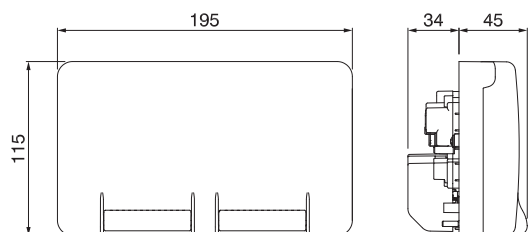

ART. 137.4043