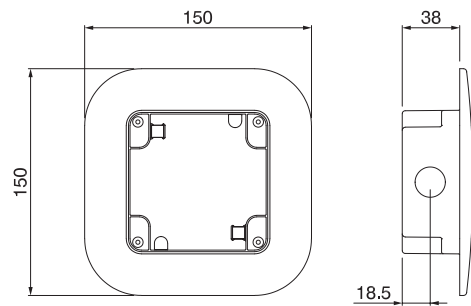

ART. 137.121