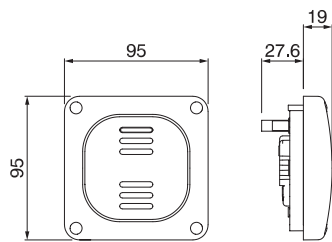

ART. 137.3011 137.3012
137.3211 137.3212
137.3311B 137.3311P
137.3462 137.3312P
137.3111 137.3112