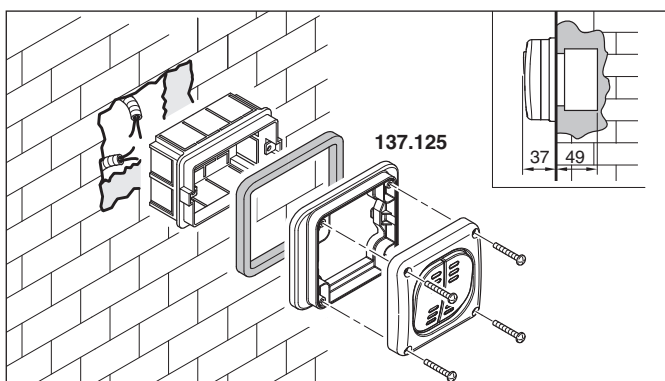

■ АКСЕССУАРЫ

Описание	Упаковка	IP55	Изображение	Артикул
М95 Переходник под 3-модульный корпус для скрытого монтажа (*)	12			137.125
Переходник под корпус М95, фланец 70x87	12			137.151
(*) Степень защиты IP55 достигается с закрытой крышкой и корпусом, установленным на гладких, непроницаемых стенах без канавок (гладкая плитка, мрамор).				
Описание	Упаковка		Изображение	Артикул
Самозатягивающиеся стяжки для внешнего монтажа (9x360mm)	100/2000			839.39/9350
Прочный кабельный сальник с контргайкой (M20x1,5)	25/500			805.5420.1
Описание	Упаковка		Изображение	Артикул
LED 220V~	10/100			137.200
Клемма заземления	10/100			137.201
Специальная гелевая прокладка	10/100			137.202

Упаковка.

Переходник под корпус для скрытого монтажа