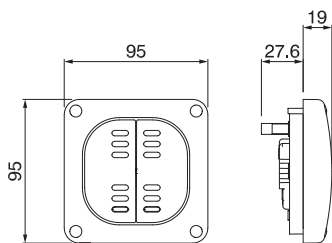

ART. 137.3021 137.3022
137.3221 137.3222
137.3321