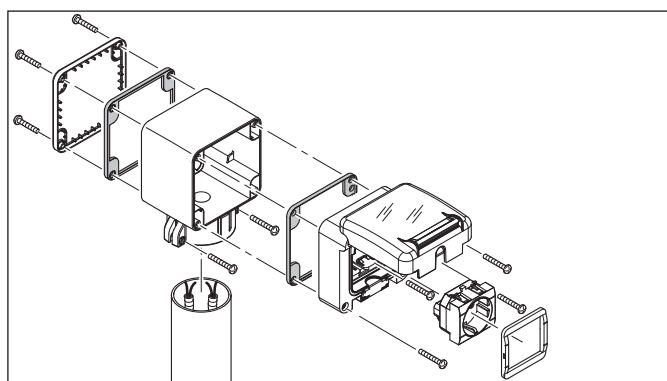

Описание	Размеры	Уп.	Монтаж	
			СКРЫТЫЙ МОНТАЖ	НАСТЕННЫЙ МОНТАЖ
1 модульный	M115 (115x115mm)	1/12	137.123	137.103
1 модульный	M195 (195x115mm)	1/12	137.124	137.104

Уп. Упаковка.

Корпус под крепление на столб сверху