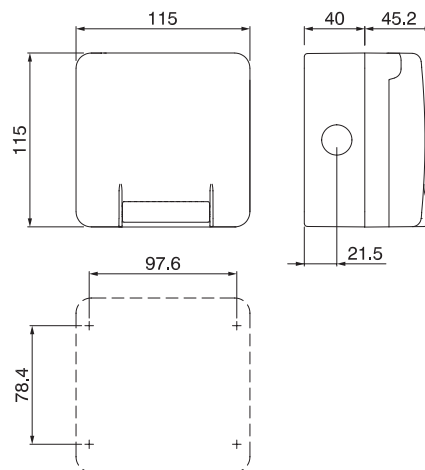

Описание	Размеры	Уп.	Код
1 модульная	M95 (95x95mm)	1/12	137.001
2 модульная	M95 (95x95mm)	1/12	137.002
Столб Ø 50÷70 монтаж сбоку M95 (95x95mm)		1/12	137.141
Столб Ø 50÷60 монтаж сверху M95 (95x95mm)		1/12	137.131

ART. 137.3021 137.3022
 137.3221 137.3222
 137.3321

ART. 137.5021 137.5022
 137.5221 137.5222
 137.5321

СЕРИЯ PROTESTA

РАЗМЕРЫ

ART. 137.4022 137.4111

ART. 137.6022 137.6111

ART. 137.4042

ART. 137.6042 137.6043

ART. 137.4043

ART. 137.4001

(Размеры в мм)

ART. 137.6001

ART. 137.4002

ART. 137.6002

ART. 137.4003

ART. 137.6003