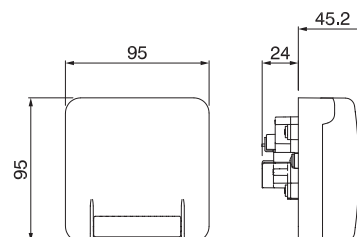

ART. 137.4001