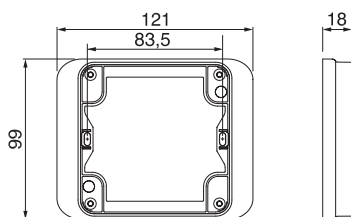

Степень защиты IP66, со вставленной вилкой, гарантируется при условии использования угловых вилок, которые подключены к розеткам соответствующих стандартов. Ниже приведена классификация итальянского и европейского стандартов (материк Европа):		Итал. двойной стандарт 16A P17/P11	Итальянский стандарт – 16A P30	Немецкий ст-рт 16A	Французский стандарт – 16A
		137.4403 137.6403	137.4404 137.6404	137.4412 137.6412 137.4407 137.6407	P31 137.4411 137.6411
Вилка 10A 2P+E плоская SPA11	Переносная (длина до 50 мм)	•			
	Стационарная (длина до 50 мм)	•			
Вилка 16A 2P+E плоская SPA17	Переносная (длина до 50 мм)	•			
	Стационарная (длина до 50 мм)	•			
Вилка 10A 2P прямая S10 "Europlug"	Переносная (длина до 41 мм)		•	•	•
	Стационарная (длина до 50 мм)		•	•	•
Вилка 10A 2P+E прямая S11	Переносная (длина до 41 мм)		•		
	Стационарная (длина до 50 мм)		•		
Вилка 16A 2P+E прямая S30	Переносная (длина до 41 мм)		•	•	
	Стационарная (длина до 45 мм)		•	•	
Вилка 16A угловая S30	Переносная (длина до 60 мм)		•	•	
	Стационарная (длина до 65 мм)		•	•	
Вилка 16A угловая S31	Переносная (длина до 60 мм)		•	•	•
	Стационарная (длина до 65 мм)		•	•	•

ART. 137.124

(Размеры в мм)

ART. 137.104

ART. 137.131

ART. 137.141

ART. 137.125

ART. 137.151

ZP00663-GB-6