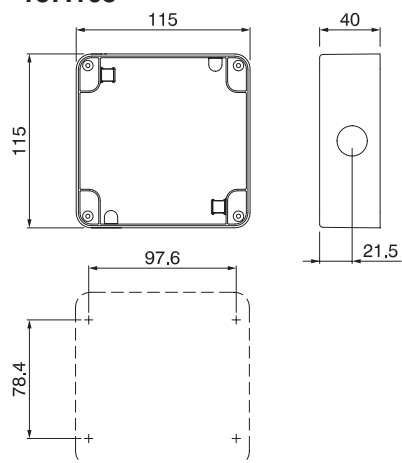

Описание	Размеры	Уп.	Код
1 модульная	M95 (95x95mm)	1/12	137.001
2 модульная	M95 (95x95mm)	1/12	137.002
Столб Ø 50÷70 монтаж сбоку M95 (95x95mm)		1/12	137.141
Столб Ø 50÷60 монтаж сверху M95 (95x95mm)		1/12	137.131

ART. 137.3021 137.3022
 137.3221 137.3222
 137.3321

ART. 137.5021 137.5022
 137.5221 137.5222
 137.5321

СЕРИЯ PROTESTA

РАЗМЕРЫ

ART. 137.4022 137.4111

ART. 137.6022 137.6111

ART. 137.4042

ART. 137.6042 137.6043

ART. 137.121

СЕРИЯ PROTESTA

РАЗМЕРЫ

ART. 137.101

ART. 137.122

ART. 137.102

ART. 137.123

ART. 137.103

ART. 137.124

(Размеры в мм)

ART. 137.104

ART. 137.131

ART. 137.141

ART. 137.125

ART. 137.151

ZP00663-GB-6