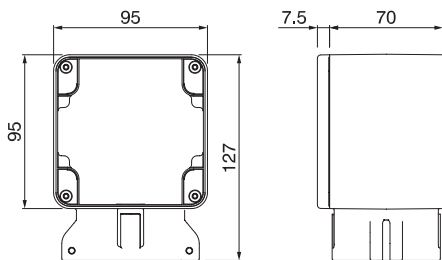

Степень защиты IP66, со вставленной вилкой, гарантируется при условии использования угловых вилок, которые подключены к розеткам соответствующих стандартов. Ниже приведена классификация итальянского и европейского стандартов (материк Европа):		Итал. двойной стандарт 16A P17/P11	Итальянский стандарт – 16A P30	Немецкий ст-рт 16A	Французский стандарт – 16A
		137.4403 137.6403	137.4404 137.6404	137.4412 137.6412 137.4407 137.6407	P31 137.4411 137.6411
Вилка 10A 2P+E плоская SPA11	Переносная (длина до 50 мм)	•			
	Стационарная (длина до 50 мм)	•			
Вилка 16A 2P+E плоская SPA17	Переносная (длина до 50 мм)	•			
	Стационарная (длина до 50 мм)	•			
Вилка 10A 2P прямая S10 "Europlug"	Переносная (длина до 41 мм)		•	•	•
	Стационарная (длина до 50 мм)		•	•	•
Вилка 10A 2P+E прямая S11	Переносная (длина до 41 мм)		•		
	Стационарная (длина до 50 мм)		•		
Вилка 16A 2P+E прямая S30	Переносная (длина до 41 мм)		•	•	
	Стационарная (длина до 45 мм)		•	•	
Вилка 16A угловая S30	Переносная (длина до 60 мм)		•	•	
	Стационарная (длина до 65 мм)		•	•	
Вилка 16A угловая S31	Переносная (длина до 60 мм)		•	•	•
	Стационарная (длина до 65 мм)		•	•	•

ART. 137.124

(Размеры в мм)

ART. 137.104

ART. 137.131

ART. 137.141

ART. 137.125

ART. 137.151

ZP00663-GB-6