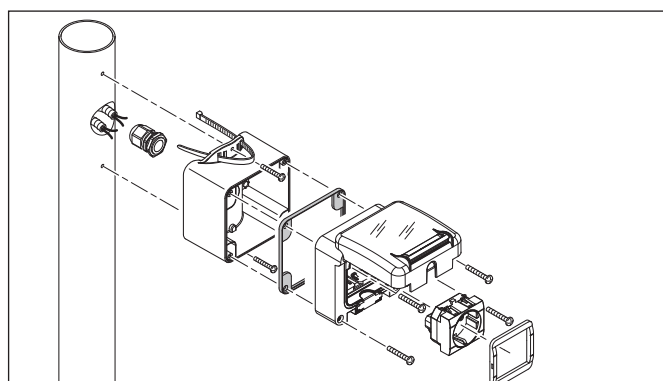

Корпус под боковое крепление на столб