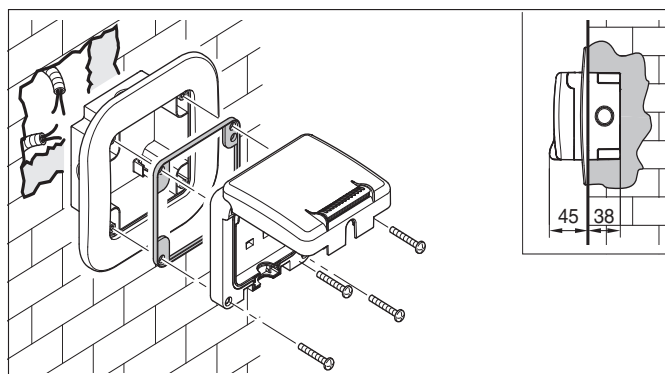

Скрытый монтаж