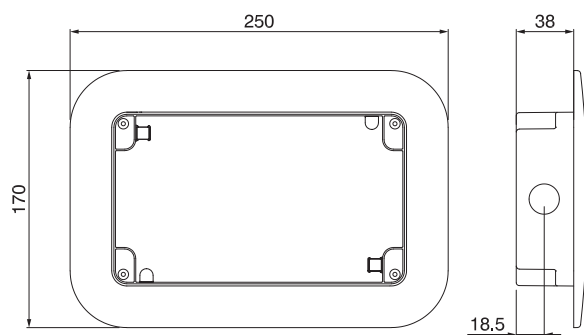

Степень защиты IP66, со вставленной вилкой, гарантируется при условии использования угловых вилок, которые подключены к розеткам соответствующих стандартов. Ниже приведена классификация итальянского и европейского стандартов (материк Европа):		Итал. двойной стандарт 16A P17/P11	Итальянский стандарт – 16A P30	Немецкий ст-рт 16A	Французский стандарт – 16A
		137.4403 137.6403	137.4404 137.6404	137.4412 137.6412 137.4407 137.6407	P31 137.4411 137.6411
Вилка 10A 2P+E плоская SPA11	Переносная (длина до 50 мм)	•			
	Стационарная (длина до 50 мм)	•			
Вилка 16A 2P+E плоская SPA17	Переносная (длина до 50 мм)	•			
	Стационарная (длина до 50 мм)	•			
Вилка 10A 2P прямая S10 "Europlug"	Переносная (длина до 41 мм)		•	•	•
	Стационарная (длина до 50 мм)		•	•	•
Вилка 10A 2P+E прямая S11	Переносная (длина до 41 мм)		•		
	Стационарная (длина до 50 мм)		•		
Вилка 16A 2P+E прямая S30	Переносная (длина до 41 мм)		•	•	
	Стационарная (длина до 45 мм)		•	•	
Вилка 16A угловая S30	Переносная (длина до 60 мм)		•	•	
	Стационарная (длина до 65 мм)		•	•	
Вилка 16A угловая S31	Переносная (длина до 60 мм)		•	•	•
	Стационарная (длина до 65 мм)		•	•	•

ART. 137.121

СЕРИЯ PROTESTA

РАЗМЕРЫ

ART. 137.101

ART. 137.122

ART. 137.102

ART. 137.123

ART. 137.103

ART. 137.124

(Размеры в мм)

ART. 137.104

ART. 137.131

ART. 137.141

ART. 137.125

ART. 137.151

ZP00663-GB-6