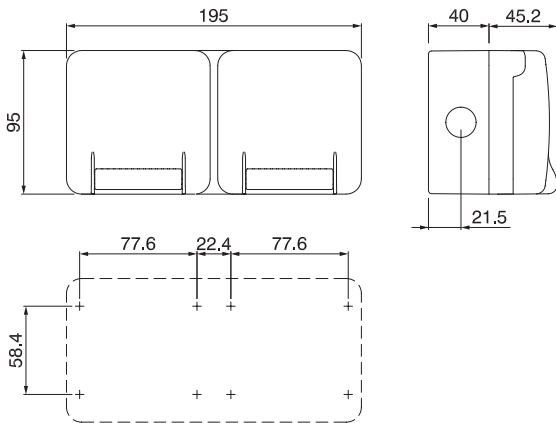

Описание	Размеры	Уп.	Код
1 модульная	M95 (95x95mm)	1/12	137.001
2 модульная	M95 (95x95mm)	1/12	137.002
Столб Ø 50÷70 монтаж сбоку M95 (95x95mm)		1/12	137.141
Столб Ø 50÷60 монтаж сверху M95 (95x95mm)		1/12	137.131

ART. 137.3021 137.3022
 137.3221 137.3222
 137.3321

ART. 137.5021 137.5022
 137.5221 137.5222
 137.5321

СЕРИЯ PROTESTA

РАЗМЕРЫ

ART. 137.4022 137.4111

ART. 137.6022 137.6111

ART. 137.4042

ART. 137.6042 137.6043

ART. 137.4043

ART. 137.4001

(Размеры в мм)

ART. 137.6001

ART. 137.4002

ART. 137.6002

ART. 137.4003

ART. 137.6003