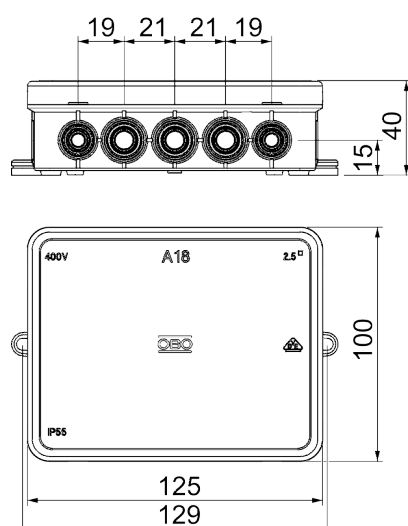

## Распределительная коробка A18

Артикул: 2000410

Тип: A 18

Классика при монтаже влагоустойчивых распределительных коробок: А-серия от OBO из термопластичного материала без содержания галогенов. Как внутри так и снаружи помещений крышки без использования винтов обеспечивают быстрый и надежный монтаж. Распределительная коробка серии А доступна с и без клеммной колодки. Помимо стандартного серого цвета (RAL 7035) для обеспечения красивого внешнего вида предлагаются на выбор варианты белого цвета (RAL 9010) и красного цвета для сигнальных проводов, для кабеля удаленного оповещения или прочих систем оповещения и дистанционного контроля. Все коробки изготовлены из материала не содержащего галогены и огнестойчивы согласно VDE 0471/DIN IEC 695 часть 2-1, температура проверки 750 °С.

### Размеры

Тип	Аксессуары	Цвет	Размер, ДхШхВ, мм	Внутренний размер, мм	Упаковка, шт.	Вес, кг/100 шт.	Арт. №
A 18 5	1 terminal strip	Light grey	125x100x40	115x90x35	10	6,957	2000414
A 18	without terminal strip	Light grey	125x100x40	115x90x35	10	6,957	2000410
A 18 HF RW	without terminal strip	Pure white	125x100x40	115x90x35	10	6,957	2000422
A 18 HF RO	without terminal strip	Red	125x100x40	115x90x35	10	6,957	2000418