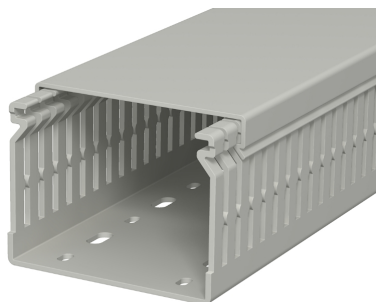

## Распределительный кабельный короб LK4/N 60080

Артикул: 6178209  
Тип: LK4 N 60080

Распределительный короб с крышкой и перфорацией дна, перемычки в боковых стенках предотвращают выпадение проводов.

Тип	Цвет	Длина, мм	Размер Ш x В, мм	Упаковка, м	Вес, кг/100 м	Арт. №
LK4 N 60080	Stone grey	2000	80x60	24	87,000	6178209

Размеры