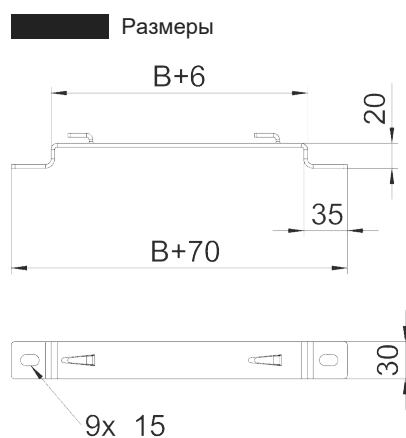

Дистанционная скоба

Артикул: 6015646
Тип: DBLG 20 050 FS

Для крепления проволочных лотков к полу. Также может использоваться в качестве настенного крепления.

Тип	Размер В, мм	Упаковка, шт.	Вес, кг/100 шт.	Арт. №
DBLG 20 050 FS	50	20	10,300	6015646
DBLG 20 100 FS	100	20	13,800	6015654
DBLG 20 150 FS	150	20	17,400	6015658
DBLG 20 200 FS	200	20	20,900	6015662
DBLG 20 300 FS	300	20	37,300	6015670
DBLG 20 400 FS	400	20	46,700	6015689
DBLG 20 500 FS	500	25	56,900	6015693
DBLG 20 600 FS	600	25	66,400	6015697
DBLG 20 050 FT	50	20	10,700	6015648
DBLG 20 100 FT	100	20	14,300	6015656
DBLG 20 150 FT	150	20	18,100	6015660
DBLG 20 200 FT	200	20	21,700	6015664
DBLG 20 300 FT	300	20	38,800	6015672
DBLG 20 400 FT	400	20	48,600	6015691
DBLG 20 500 FT	500	25	59,200	6015695
DBLG 20 600 FT	600	25	69,100	6015699