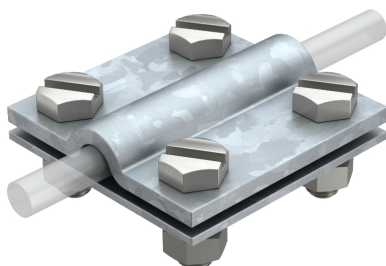

Крестовой соединитель для плоских и круглых проводников

Артикул: 5312655
Тип: 252 8-10XFL30 FT

Тип	Посадка, мм	Упаковка, шт.	Вес, кг/100 шт.	Арт. №
252 8-10XFL30 FT	8-10 x FL30	25	28,500	5312655

Размеры