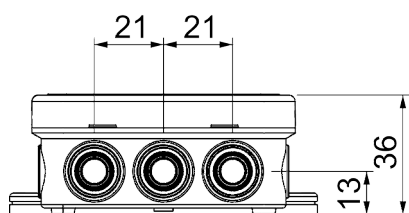

## Распределительная коробка A6

Артикул: 2000001

Тип: A 6

Классика при монтаже влагоустойчивых распределительных коробок: А-серия от OBO из термопластичного материала без содержания галогенов. Как внутри так и снаружи помещений крышки без использования винтов обеспечивают быстрый и надежный монтаж. Распределительная коробка серии А доступна с и без клеммной колодки. Помимо стандартного серого цвета (RAL 7035) для обеспечения красивого внешнего вида предлагаются на выбор варианты белого цвета (RAL 9010) и красного цвета для сигнальных проводов, для кабеля удаленного оповещения или прочих систем оповещения и дистанционного контроля. Все коробки изготовлены из материала не содержащего галогены и огнестойчивы согласно VDE 0471/DIN IEC 695 часть 2-1, температура проверки 750 °С.

Размеры

Тип	Аксессуары	Цвет	Размер, ДхШхВ, мм	Внутренний размер, мм	Упаковка, шт.	Вес, кг/100 шт.	Арт. №
A 6	without terminal strip	Light grey	80x43x34	69x32x30	10	2,560	2000001
A 6 HF RW	without terminal strip	Pure white	80x43x34	69x32x30	10	2,560	2000005
A 6 HF RO	without terminal strip	Red	80x43x34	69x32x30	10	2,560	2000003