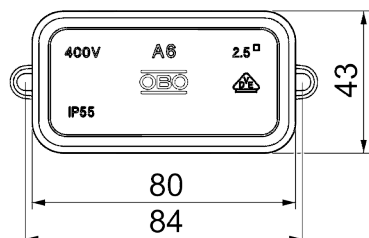

## Распределительная коробка A6

Артикул: 2000001

Тип: A 6

Классика при монтаже влагоустойчивых распределительных коробок: А-серия от OBO из термопластичного материала без содержания галогенов. Как внутри так и снаружи помещений крышки без использования винтов обеспечивают быстрый и надежный монтаж. Распределительная коробка серии А доступна с и без клеммной колодки. Помимо стандартного серого цвета (RAL 7035) для обеспечения красивого внешнего вида предлагаются на выбор варианты белого цвета (RAL 9010) и красного цвета для сигнальных проводов, для кабеля удаленного оповещения или прочих систем оповещения и дистанционного контроля. Все коробки изготовлены из материала не содержащего галогены и огнестойчивы согласно VDE 0471/DIN IEC 695 часть 2-1, температура проверки 750 °С.

Размеры

Тип	Аксессуары	Цвет	Размер, ДхШхВ, мм	Внутренний размер, мм	Упаковка, шт.	Вес, кг/100 шт.	Арт. №
A 6	without terminal strip	Light grey	80x43x34	69x32x30	10	2,560	2000001
A 6 HF RW	without terminal strip	Pure white	80x43x34	69x32x30	10	2,560	2000005
A 6 HF RO	without terminal strip	Red	80x43x34	69x32x30	10	2,560	2000003