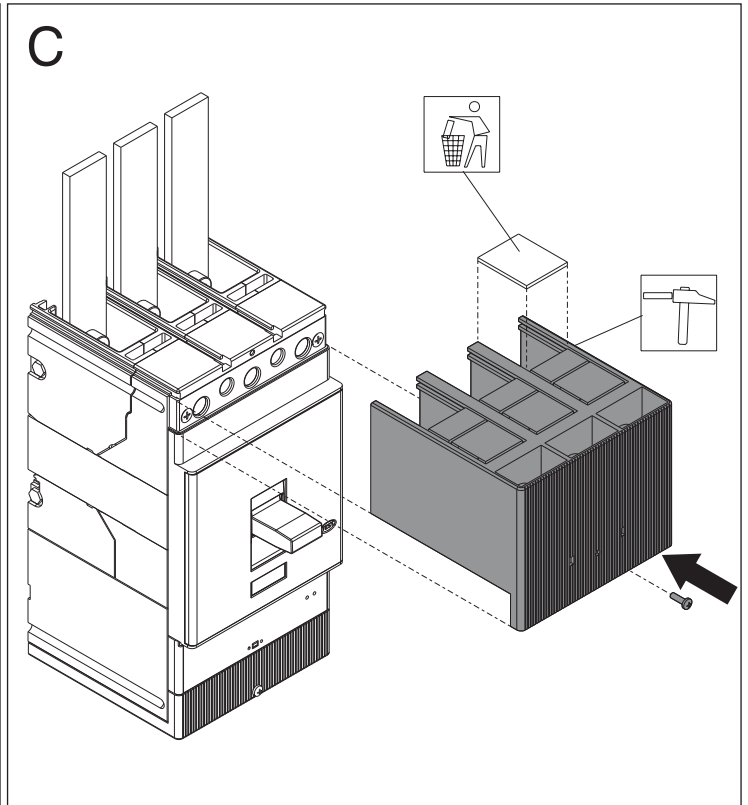

# Tmax

DOC. N.° 1SDH000436R0643 - L9924

HTC/LTC - Copriterminali e sigillo T4-T5 fisso  
HTC/LTC - Terminal covers and seal T4-T5 fixed  
HTC/LTC - Klemmenabdeckungen und Bleisiegel T4-T5 fest  
HTC/LTC - Cache-bornes et cachet en plomb T4-T5 fixe  
HTC/LTC - Cubrebornes y sello T4-T5 fijo  
HTC/LTC - T4-T5固定式断路器端子盖板及密封件