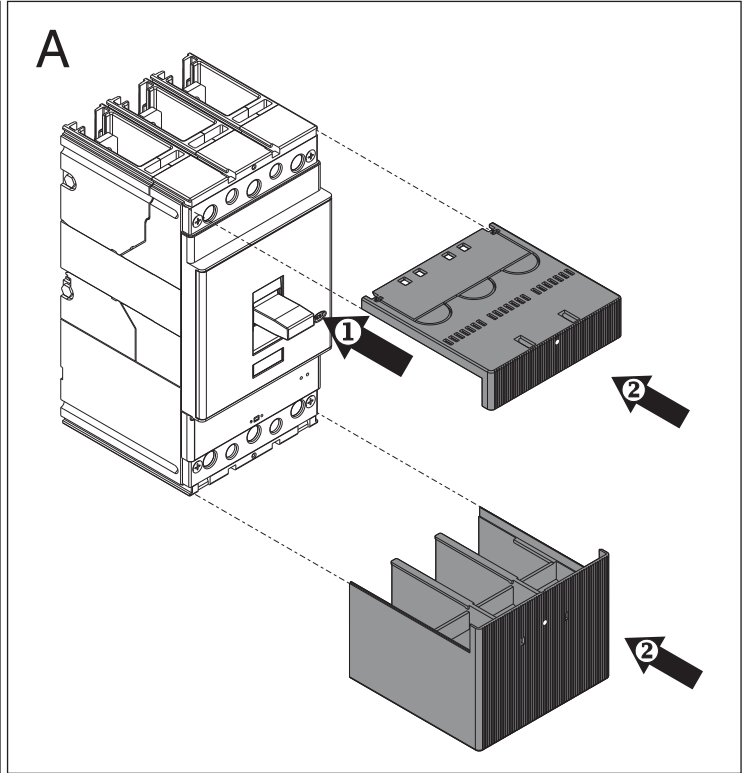

# Tmax

DOC. N.° 1SDH000436R0643 - L9924

HTC/LTC - Copriterminali e sigillo T4-T5 fisso  
HTC/LTC - Terminal covers and seal T4-T5 fixed  
HTC/LTC - Klemmenabdeckungen und Bleisiegel T4-T5 fest  
HTC/LTC - Cache-bornes et cachet en plomb T4-T5 fixe  
HTC/LTC - Cubrebornes y sello T4-T5 fijo  
HTC/LTC - T4-T5固定式断路器端子盖板及密封件