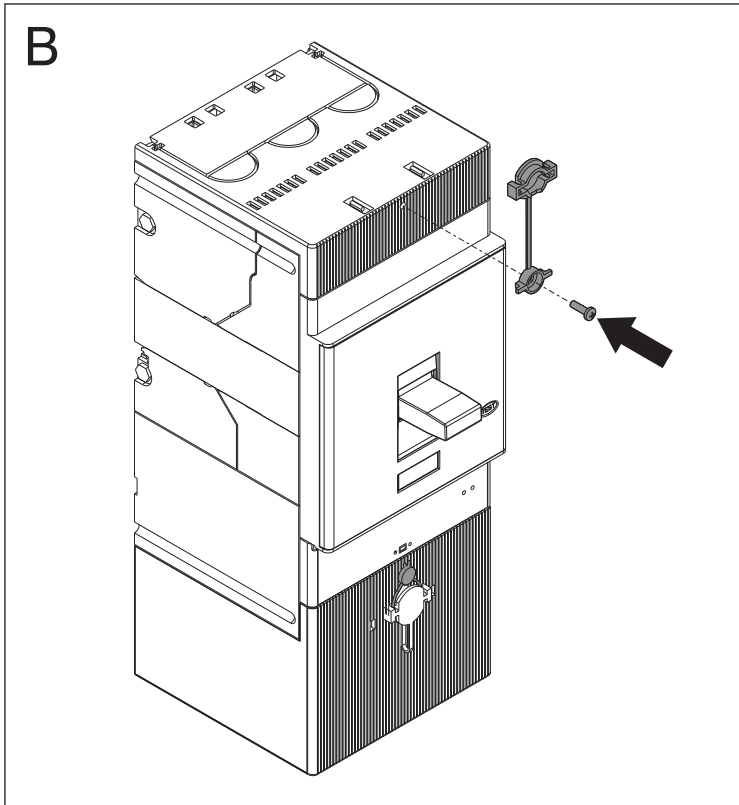

# Tmax

DOC. N.° 1SDH000436R0643 - L9924

HTC/LTC - Copriterminali e sigillo T4-T5 fisso  
HTC/LTC - Terminal covers and seal T4-T5 fixed  
HTC/LTC - Klemmenabdeckungen und Bleisiegel T4-T5 fest  
HTC/LTC - Cache-bornes et cachet en plomb T4-T5 fixe  
HTC/LTC - Cubrebornes y sello T4-T5 fijo  
HTC/LTC - T4-T5固定式断路器端子盖板及密封件