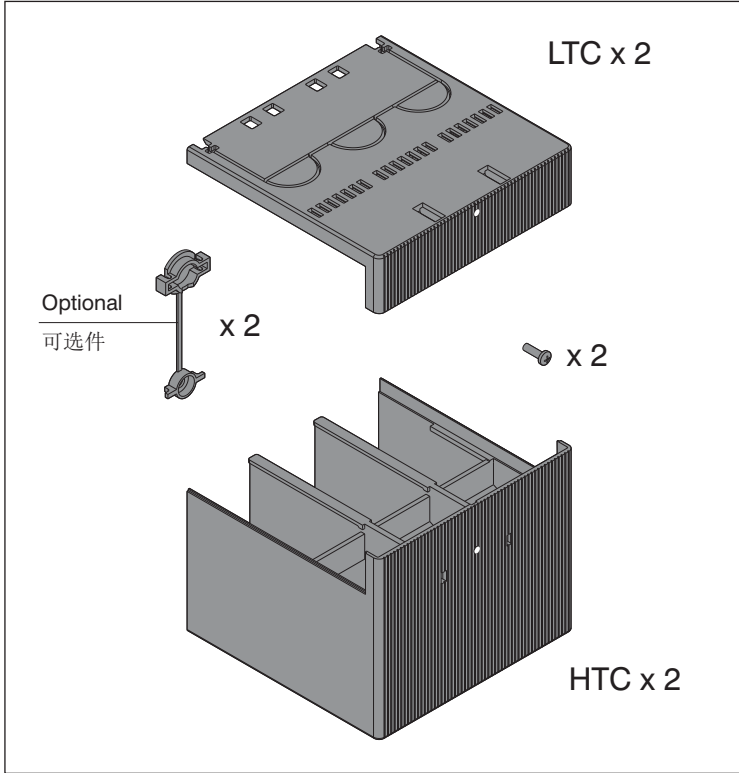

# Tmax

DOC. N.° 1SDH000436R0643 - L9924

HTC/LTC - Copriterminali e sigillo T4-T5 fisso  
HTC/LTC - Terminal covers and seal T4-T5 fixed  
HTC/LTC - Klemmenabdeckungen und Bleisiegel T4-T5 fest  
HTC/LTC - Cache-bornes et cachet en plomb T4-T5 fixe  
HTC/LTC - Cubrebornes y sello T4-T5 fijo  
HTC/LTC - T4-T5固定式断路器端子盖板及密封件