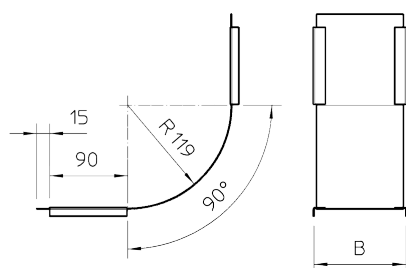

Крышка вертикальной угловой секции 90° восходящей

Артикул: 7130801
Тип: DBV 050 S FS

Крышка для всех восходящих вертикальных угловых секций.

Размеры

Тип	Ширина, мм	Толщина материала, мм	Упаковка, шт.	Вес, кг/100 шт.	Арт. №
DBV 050 S FS	50	0,75	1	11,000	7130801
DBV 100 S FS	100	0,75	1	21,000	7130805
DBV 150 S FS	150	0,75	1	30,000	7130809
DBV 200 S FS	200	0,75	1	39,000	7130813
DBV 300 S FS	300	0,75	1	49,000	7130817
DBV 400 S FS	400	0,75	1	68,000	7130821
DBV 500 S FS	500	0,75	1	86,000	7130825
DBV 600 S FS	600	0,75	1	105,000	7130829
DBV 050 S DD	50	0,75	1	19,000	7131506
DBV 100 S DD	100	0,75	1	34,000	7131508
DBV 150 S DD	150	0,75	1	50,000	7131509
DBV 200 S DD	200	0,75	1	66,000	7131510
DBV 300 S DD	300	0,75	1	81,000	7131514
DBV 400 S DD	400	0,75	1	113,000	7131518
DBV 500 S DD	500	0,75	1	144,000	7131524
DBV 600 S DD	600	0,75	1	176,000	7131527