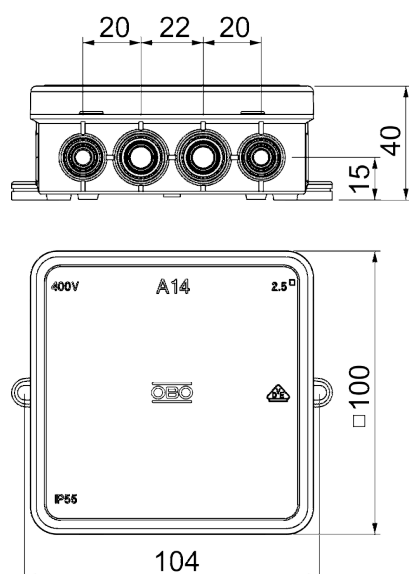

Распределительная коробка A14

Артикул: 2000378

Тип: A 14

Классика при монтаже влагоустойчивых распределительных коробок: А-серия от OBO из термопластичного материала без содержания галогенов. Как внутри так и снаружи помещений крышки без использования винтов обеспечивают быстрый и надежный монтаж. Распределительная коробка серии А доступна с и без клеммной колодки. Помимо стандартного серого цвета (RAL 7035) для обеспечения красивого внешнего вида предлагаются на выбор варианты белого цвета (RAL 9010) и красного цвета для сигнальных проводов, для кабеля удаленного оповещения или прочих систем оповещения и дистанционного контроля. Все коробки изготовлены из материала не содержащего галогены и огнестойчивы согласно VDE 0471/DIN IEC 695 часть 2-1, температура проверки 750 °С.

Размеры

Тип	Аксессуары	Цвет	Размер, ДхШхВ, мм	Внутренний размер, мм	Упаковка, шт.	Вес, кг/100 шт.	Арт. №
A 14 5	1 terminal strip	Light grey	100x100x40	90x90x35	10	5,855	2000382
A 14	without terminal strip	Light grey	100x100x40	90x90x35	10	5,855	2000378
A 14 HF RW	without terminal strip	Pure white	100x100x40	90x90x35	10	5,855	2000390
A 14 HF RO	without terminal strip	Red	100x100x40	90x90x35	10	5,855	2000386