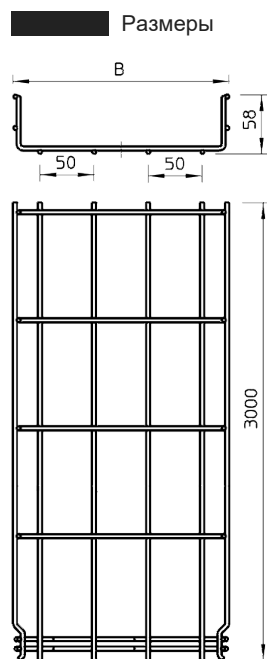

## Проволочный лоток GR-Magic®

Артикул: 6001040  
Тип: GRM 55 100 F

Проволочный лоток с соединителем соответствующей формы со сторонами высотой 55 мм.

Тип	Ширина, мм	Проволока Ø, мм	Упаковка, м	Вес, кг/100 м	Арт. №
GRM 55 100 F	100	3,9	3	72,000	6001040
GRM 55 150 F	150	3,9	3	85,700	6001044
GRM 55 200 F	200	3,9	3	99,000	6001047
GRM 55 300 F	300	4,8	3	191,100	6001050
GRM 55 400 F	400	4,8	3	234,600	6001053
GRM 55 500 F	500	4,8	3	276,400	6001056
GRM 55 600 F	600	4,8	3	318,400	6001059
GRM 55 50 G	50	3,9	3	67,000	6001441
GRM 55 100 G	100	3,9	3	72,400	6001442
GRM 55 150 G	150	3,9	3	85,700	6001444
GRM 55 200 G	200	3,9	3	100,667	6001446
GRM 55 200 4.8 G	200	4,8	3	151,000	6001447
GRM 55 300 G	300	4,8	3	194,900	6001448
GRM 55 400 G	400	4,8	3	236,700	6001450
GRM 55 450 G	450	4,8	3	238,000	6001451
GRM 55 500 G	500	4,8	3	279,000	6001452
GRM 55 600 G	600	4,8	3	321,200	6001454