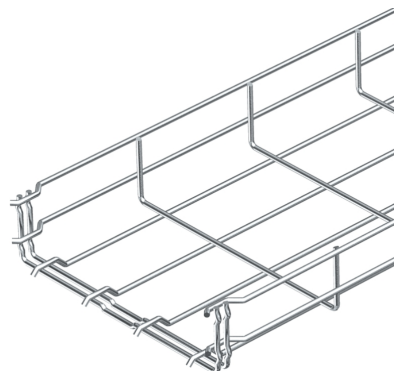

## Проволочный лоток GR-Magic®

Артикул: 6001040  
Тип: GRM 55 100 F

Проволочный лоток с соединителем соответствующей формы со сторонами высотой 55 мм.

Тип	Ширина, мм	Проволока Ø, мм	Упаковка, м	Вес, кг/100 м	Арт. №
GRM 55 100 F	100	3,9	3	72,000	6001040
GRM 55 150 F	150	3,9	3	85,700	6001044
GRM 55 200 F	200	3,9	3	99,000	6001047
GRM 55 300 F	300	4,8	3	191,100	6001050
GRM 55 400 F	400	4,8	3	234,600	6001053
GRM 55 500 F	500	4,8	3	276,400	6001056
GRM 55 600 F	600	4,8	3	318,400	6001059
GRM 55 50 G	50	3,9	3	67,000	6001441
GRM 55 100 G	100	3,9	3	72,400	6001442
GRM 55 150 G	150	3,9	3	85,700	6001444
GRM 55 200 G	200	3,9	3	100,667	6001446
GRM 55 200 4.8 G	200	4,8	3	151,000	6001447
GRM 55 300 G	300	4,8	3	194,900	6001448
GRM 55 400 G	400	4,8	3	236,700	6001450
GRM 55 450 G	450	4,8	3	238,000	6001451
GRM 55 500 G	500	4,8	3	279,000	6001452
GRM 55 600 G	600	4,8	3	321,200	6001454