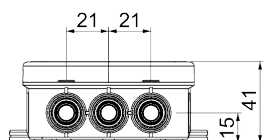

Распределительная коробка A11

Артикул: 2000342

Тип: A 11

Классика при монтаже влагоустойчивых распределительных коробок: А-серия от OBO из термопластичного материала без содержания галогенов. Как внутри так и снаружи помещений крышки без использования винтов обеспечивают быстрый и надежный монтаж. Распределительная коробка серии А доступна с и без клеммной колодки. Помимо стандартного серого цвета (RAL 7035) для обеспечения красивого внешнего вида предлагаются на выбор варианты белого цвета (RAL 9010) и красного цвета для сигнальных проводов, для кабеля удаленного оповещения или прочих систем оповещения и дистанционного контроля. Все коробки изготовлены из материала не содержащего галогены и огнестойчивы согласно VDE 0471/DIN IEC 695 часть 2-1, температура проверки 750 °С.

Размеры

Тип	Аксессуары	Цвет	Размер, ДхШхВ, мм	Внутренний размер, мм	Упаковка, шт.	Вес, кг/100 шт.	Арт. №
A 11 5	1 terminal strip	Light grey	85x85x40	75x75x35	10	7,640	2000326
A 11	without terminal strip	Light grey	85x85x40	75x75x35	10	6,200	2000342
A 11 HF RW	without terminal strip	Pure white	85x85x40	75x75x35	10	6,200	2000180
A 11 HF RO	without terminal strip	Red	85x85x40	75x75x35	10	4,530	2000164