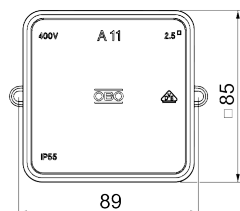

Размеры

Тип	Аксессуары	Цвет	Размер, ДхШхВ, мм	Внутренний размер, мм	Упаковка, шт.	Вес, кг/100 шт.	Арт. №
A 11 5	1 terminal strip	Light grey	85x85x40	75x75x35	10	7,640	2000326
A 11	without terminal strip	Light grey	85x85x40	75x75x35	10	6,200	2000342
A 11 HF RW	without terminal strip	Pure white	85x85x40	75x75x35	10	6,200	2000180
A 11 HF RO	without terminal strip	Red	85x85x40	75x75x35	10	4,530	2000164