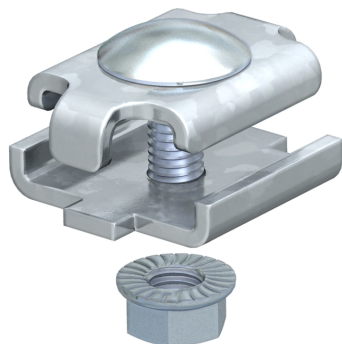

## Стыковой соединитель

Артикул: 6016596  
Тип: GSV 34 G

Соединитель проволочных лотков в болтовом исполнении.

Тип	Упаковка, шт.	Вес, кг/100 шт.	Арт. №
GSV 34 G	20	3,000	6016596
GSV 34 FT	20	3,000	6016634

### Размеры

### Схема подключения