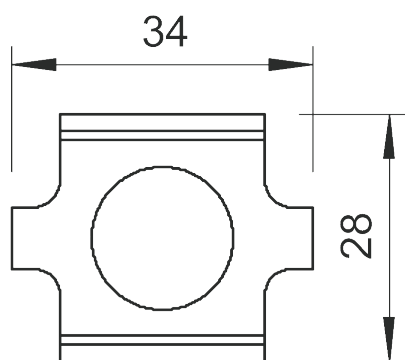

## Стыковой соединитель

Артикул: 6016596  
Тип: GSV 34 G

Соединитель проволочных лотков в болтовом исполнении.

Тип	Упаковка, шт.	Вес, кг/100 шт.	Арт. №
GSV 34 G	20	3,000	6016596
GSV 34 FT	20	3,000	6016634

### Размеры

### Схема подключения