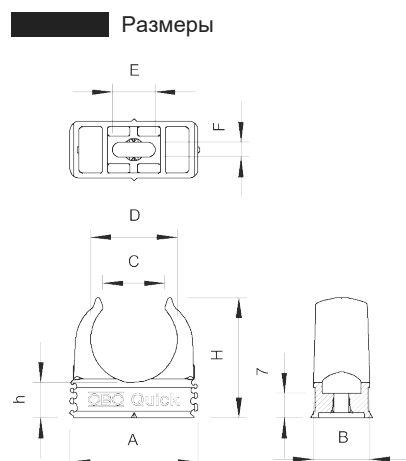

Зажим Quick для труб

Артикул: 2149004
Тип: 2955 M16

Зажим OBO Quick, тип 2955/ подходит для крепления любых метрических стальных и изоляционных труб. Идеальное решение для крепления системы пластиковых труб OBO Quick-Pipe. Направляющие помогают оптимально расположить трубу и автоматически устанавливают зажим в правильное положение. Универсальный способ крепления при установке в ряд вместе с зажимами OBO Multi-Quick и starQuick. Продольное отверстие для выравнивания при монтаже с помощью шурупа или забивного дюбеля. Размеры от M16 до M32 подходят для резьбы M6. Рекомендуемое расстояние между креплениями 50-60 см; максимальные значения растяжения F при комнатной температуре 20 °C Вы найдете в таблице.

Тип	Номинальный размер	Цвет	Упаковка, шт.	Вес, кг/100 шт.	Арт. №
2955 M16	M16	Light grey	100	0,252	2149004
2955 M20	M20	Light grey	100	0,325	2149010
2955 M25	M25	Light grey	100	0,433	2149016
2955 M32	M32	Light grey	50	0,630	2149022
2955 M40	M40	Light grey	50	0,835	2149028
2955 M50	M50	Light grey	25	1,454	2149034
2955 M63	M63	Light grey	20	2,203	2149040