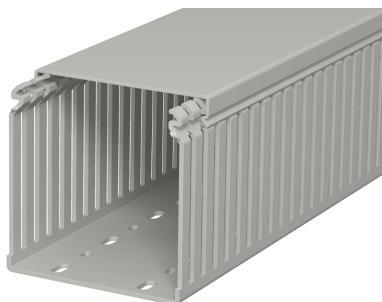

Распределительный кабельный короб 100100

Артикул: 6178341
Тип: LKV 100100

Распределительный короб соответствует DIN EN 50085-2-3, с крышкой и перфорацией дна.

Тип	Цвет	Длина, мм	Размер Ш x В, мм	Упаковка, м	Вес, кг/100 м	Арт. №
LKV 100100	Stone grey	2000	100x100	8	116,500	6178341

Размеры