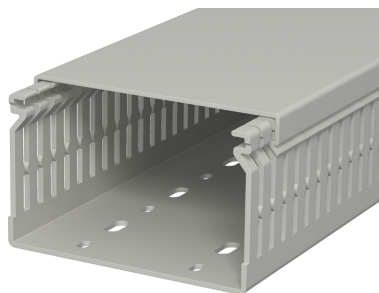

## Распределительный кабельный короб LK4/N 60100

Артикул: 6178211  
Тип: LK4 N 60100

Распределительный короб с крышкой и перфорацией дна, перемычки в боковых стенках предотвращают выпадение проводов.

Тип	Цвет	Длина, мм	Размер Ш x В, мм	Упаковка, м	Вес, кг/100 м	Арт. №
LK4 N 60100	Stone grey	2000	100x60	16	105,500	6178211

Размеры