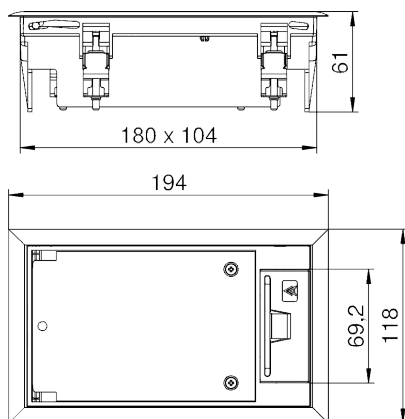

## Прямоугольный лючок GES2 универсальный, с ручкой

Артикул: 7405116  
Тип: GES2 U 7011

Размеры

Прямоугольные лючки GES, устанавливаемые вровень с полом, предусмотрены для монтажа в помещениях с сухим типом уборки. Они устанавливаются в крышки монтажных оснований и кабельных каналов, а также в двойных полах. Минимальная монтажная глубина составляет 70 или 75 мм. Лючки состоят из защитной рамки для напольного покрытия, рамки для установки монтажной коробки с растровой просечкой для ее постепенного заглубления с шагом в 5 мм (с возможностью заглубления максимум на 20 мм), и откидной крышки, закрепленной на защитной рамке. Крышка сама закрывается и защелкивается. В откидной крышке установлена прочная пластина из горячеоцинкованной стали толщиной 4 мм, поворотный кабельный вывод с уплотнителем из пеноматериала и убирающейся внутрь ручкой. В углубление 5 или 10 мм в откидной крышке можно вложить напольное покрытие. Ввиду ограниченного пространства для установки розеток рекомендуется использовать угловые штекеры для подключения электроприборов. Высота штекера (без контактных штырей) может составлять от 27 до 47 мм. При высоте штекера 47 мм толщина стяжки должна составлять не менее 80 мм.

Тип	Цвет	Толщина напольного покрытия, мм	Упаковка, шт.	Вес, кг/100 шт.	Арт. №
GES2 U 7011	Iron grey	5	1	61,300	7405116
GES2 U 9011	Graphite black	5	1	61,300	7405120
GES2 U 1019	Grey-beige	5	1	61,300	7405124