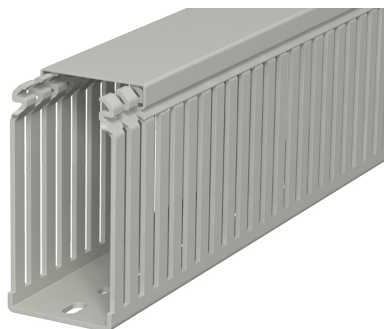

Распределительный кабельный короб 10050

Артикул: 6178336
Тип: LKV 10050

Распределительный короб соответствует DIN EN 50085-2-3, с крышкой и перфорацией дна.

Тип	Цвет	Длина, мм	Размер Ш x В, мм	Упаковка, м	Вес, кг/100 м	Арт. №
LKV 10050	Stone grey	2000	50x100	24	77,000	6178336

Размеры