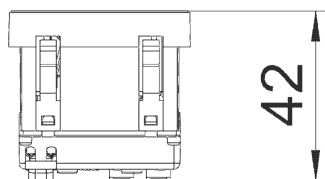

## Розетка 33° с защитным контактом, одинарная

Артикул: 6120072  
Тип: STD-D3 RW1

Розетка с заземляющим контактом одинарная 33°, с повышенной защитой прикосновений, со штекерными зажимами, 2-полюсная, 16 А, 250 V~, с соединительными клеммами согласно IEC 60884-1.

Размеры

Тип	Цвет	Упаковка, шт.	Вес, кг/100 шт.	Арт. №
STD-D3 RW1	Pure white	1	4,000	6120072
STD-D3 ROR1	Pure orange	1	4,000	6120074
STD-D3 MZGN1	Mint green	1	4,000	6120076
STD-D3 SRO1	Signal red	1	4,000	6120078
STD-D3 SWGR1	Black-grey	1	4,000	6120080
STD-D3 AL1	Aluminium painted	1	4,000	6120082