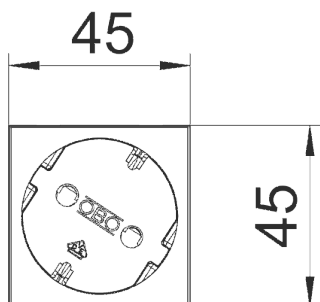

## Розетка 33° с защитным контактом, одинарная

Артикул: 6120072  
Тип: STD-D3 RW1

Розетка с заземляющим контактом одинарная 33°, с повышенной защитой прикосновений, со штекерными зажимами, 2-полюсная, 16 А, 250 V~, с соединительными клеммами согласно IEC 60884-1.

Размеры

Тип	Цвет	Упаковка, шт.	Вес, кг/100 шт.	Арт. №
STD-D3 RW1	Pure white	1	4,000	6120072
STD-D3 ROR1	Pure orange	1	4,000	6120074
STD-D3 MZGN1	Mint green	1	4,000	6120076
STD-D3 SRO1	Signal red	1	4,000	6120078
STD-D3 SWGR1	Black-grey	1	4,000	6120080
STD-D3 AL1	Aluminium painted	1	4,000	6120082