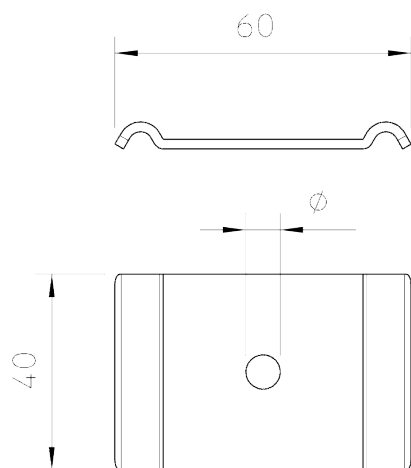

## Центральный подвес

Артикул: 6015263  
Тип: GKS 50 07 FS

Фиксатор для крепления проволочных лотков.

Размеры

Тип	Отверстие Ø, мм	Упаковка, шт.	Вес, кг/100 шт.	Арт. №
GKS 50 07 FS	7	50	4,000	6015263
GKS 50 11 FS	11	50	4,000	6015276
GKS 50 07 FT	7	50	4,100	6015271
GKS 50 11 FT	11	50	4,100	6015278