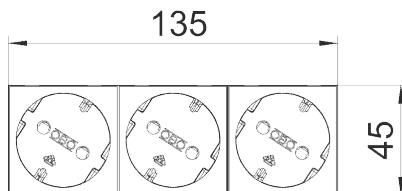

Розетка 33° с защитным контактом, тройная

Артикул: 6120122
Тип: STD-D3 RW3

Розетка с заземляющим контактом тройная 33°, с повышенной защитой прикосновений, со штекерными зажимами, 2-полюсная, 16 А, 250 V~, с соединительными клеммами согласно IEC 60884-1.

Размеры

Тип	Цвет	Упаковка, шт.	Вес, кг/100 шт.	Арт. №
STD-D3 RW3	Pure white	1	11,000	6120122
STD-D3 ROR3	Pure orange	1	11,000	6120124
STD-D3 MZGN3	Mint green	1	11,000	6120126
STD-D3 SRO3	Signal red	1	11,000	6120128
STD-D3 SWGR3	Black-grey	1	11,000	6120130
STD-D3 AL3	Aluminium painted	1	11,000	6120132