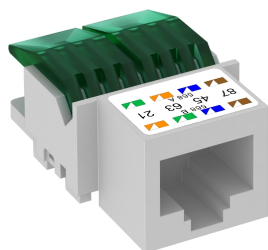

## Телекоммуникационный модуль RJ45, CAT. 5е, неэкранированный

Артикул: 6117337

Тип: ASM-C5

Телекоммуникационный модуль КАТ 5е неэкранированный, с одним гнездовым разъемом RJ45. В комплекте с пылезащитным колпачком, кабельной стяжкой и руководством по монтажу. Подходит для монтажа в корпусах компьютерной розетки DTG-2RM и DTS-2RM.

Тип	Упаковка, шт.	Вес, кг/100 шт.	Арт. №
ASM-C5	1	1,120	6117337

### Размеры