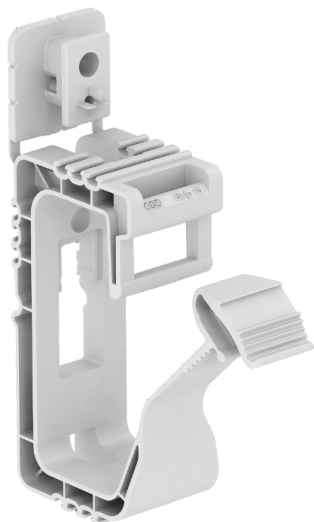

Групповое крепление-захват GRIP 20

Артикул: 2205404

Тип: 2031 20

Групповое крепление-захват универсально в применении. Оно подходит для настенного и потолочного монтажа. Крепежный элемент можно зафиксировать с помощью забивного дюбеля или пневмоустройства для забивания гвоздей.

Тип	Кол-во проводников NYM 3 x 1.5	Цвет	Упаковка, шт.	Вес, кг/100 шт.	Арт. №
2031 20	20	Light grey	50	1,920	2205404
2031 20 SP	20	Light grey	100	1,920	2205408
2031 F 20	20	Stone grey	50	1,920	2205412

Размеры