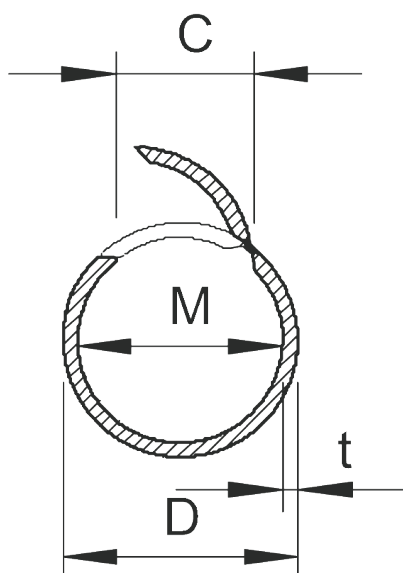

## Пластиковая труба Quick-Pipe

Артикул: 2153904  
Тип: 2953 M16 LGR

Система пластиковых труб Quick-Pipe объединяет в себе преимущества кабельных коробов и электромонтажных труб. Она позволяет легко и безопасно проложить на потолке или стенах различные типы кабеля. Пластиковые трубы Quick-Pipe представлены в четырех вариантах размеров: M16, M20, M25 и M32, длина трубы составляет 2 м. Система пластиковых труб Quick-Pipe протестирована согласно требованиям и характеризуется степенью защиты IP44. Система Quick-Pipe применяется в температурном режиме от -25 до +60°C и противостоит ударной энергии 5 Дж. Все фасонные детали являются компонентами системы. Минимальная единица заказа - упаковка.

Размеры

Тип	Размер	Цвет	Длина, мм	Упаковка, м	Вес, кг/100 м	Арт. №
2953 M16 LGR	M16	Light grey	2000	50	7,000	2153904
2953 M20 LGR	M20	Light grey	2000	40	11,500	2153912
2953 M25 LGR	M25	Light grey	2000	30	16,000	2153920
2953 M32 LGR	M32	Light grey	2000	20	21,500	2153939
2953 M16 RW	M16	Pure white	2000	50	7,700	2153960
2953 M20 RW	M20	Pure white	2000	40	11,500	2153963
2953 M25 RW	M25	Pure white	2000	30	16,000	2153966
2953 M32 RW	M32	Pure white	2000	20	21,500	2153969