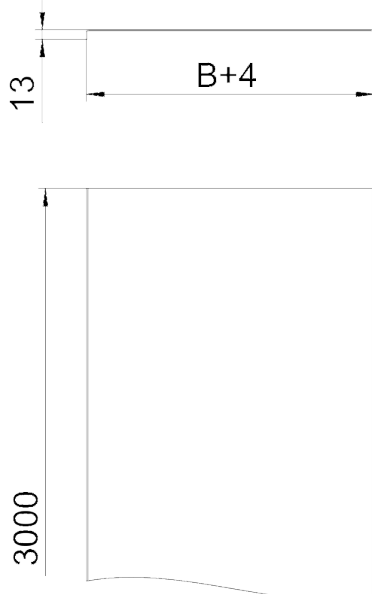

Крышка неперфорированная

Артикул: 6052056
Тип: DRLU 050 FS

Неперфорированная крышка для кабельных и проволочных лотков.

Размеры

Тип	Ширина, мм	Толщина материала, мм	Длина, мм	Упаковка, м	Вес, кг/100 м	Арт. №
DRLU 050 FS	50	0,75	3000	3	44,700	6052056
DRLU 100 FS	100	0,75	3000	3	98,670	6052103
DRLU 150 FS	150	0,75	3000	3	138,000	6052153
DRLU 200 FS	200	1	3000	3	177,670	6052210
DRLU 300 FS	300	1	3000	3	255,670	6052307
DRLU 400 FS	400	1	3000	3	334,670	6052405
DRLU 500 FS	500	1,25	3000	3	619,500	6052512
DRLU 550 FS	550	1,25	3000	3	678,340	6052571
DRLU 600 FS	600	1,25	3000	3	737,340	6052609
DRLU 050 DD	50	0,75	3000	3	59,670	6052640
DRLU 100 DD	100	0,75	3000	3	89,000	6052643
DRLU 150 DD	150	0,75	3000	3	138,340	6052647
DRLU 200 DD	200	1	3000	3	177,670	6052650
DRLU 300 DD	300	1	3000	3	256,000	6052656
DRLU 400 DD	400	1	3000	3	334,470	6052662
DRLU 500 DD	500	1,25	3000	3	619,340	6052668
DRLU 550 DD	550	1,25	3000	3	678,340	6052671
DRLU 600 DD	600	1,25	3000	3	737,270	6052674