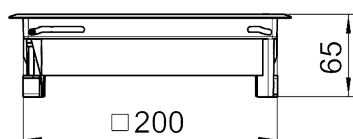

Прямоугольный лючок GES4 с фиксатором

Артикул: 7405145
Тип: GES4-2U10T 7011

Лючок для установки максимум 6 электроустановочных изделий Modul 45 в 2 универсальных коробках UT3, для монтажа в кабельных каналах и двойных полах. Выемка 5 мм в откидной крышке для фрагмента напольного покрытия, при необходимости регулируется до 3, 8 или 10 мм.

Размеры

Тип	Цвет	Толщина напольного покрытия, мм	Упаковка, шт.	Вес, кг/100 шт.	Арт. №
GES4-2U10T 7011	Iron grey	5	1	114,000	7405145
GES4-2U10T 9011	Graphite black	5	1	124,000	7405146
GES4-2U10T 1019	Grey-beige	5	1	124,000	7405147