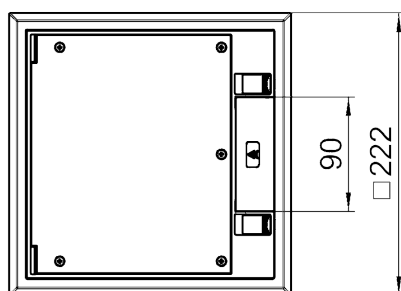

Прямоугольный лючок GES4 с фиксатором

Артикул: 7405145
Тип: GES4-2U10T 7011

Лючок для установки максимум 6 электроустановочных изделий Modul 45 в 2 универсальных коробках UT3, для монтажа в кабельных каналах и двойных полах. Выемка 5 мм в откидной крышке для фрагмента напольного покрытия, при необходимости регулируется до 3, 8 или 10 мм.

Размеры

Тип	Цвет	Толщина напольного покрытия, мм	Упаковка, шт.	Вес, кг/100 шт.	Арт. №
GES4-2U10T 7011	Iron grey	5	1	114,000	7405145
GES4-2U10T 9011	Graphite black	5	1	124,000	7405146
GES4-2U10T 1019	Grey-beige	5	1	124,000	7405147