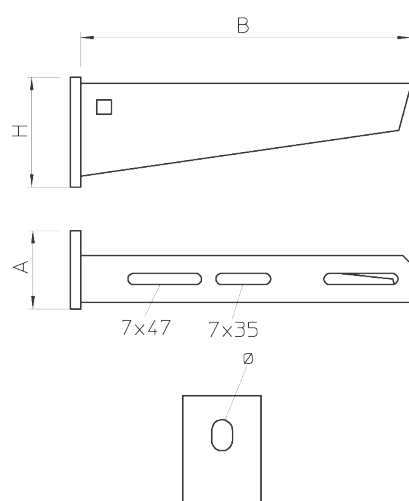

Настенный и опорный кронштейн AW 30

Артикул: 6419704
Тип: AW 30 11 FT

Настенный и опорный кронштейн для средних нагрузок с приваренной траверсой.

Размеры

Тип	Ширина, мм	F в кН, кН	Упаковка, шт.	Вес, кг/100 шт.	Арт. №
AW 30 11 FT	110	3	1	22,000	6419704
AW 30 16 FT	160	3	1	34,000	6419712
AW 30 21 FT	210	3	1	42,000	6419720
AW 30 26 FT	260	3	1	53,000	6419739
AW 30 31 FT	310	3	1	63,000	6419747
AW 30 41 FT	410	3	1	89,000	6419763
AW 30 51 FT	510	3	1	132,500	6419798
AW 30 56 FT	560	3	1	185,000	6419844
AW 30 61 FT	610	3	1	158,000	6419828
AW 30 71 FT	710	3	1	214,000	6419836

Диаграмма нагрузки