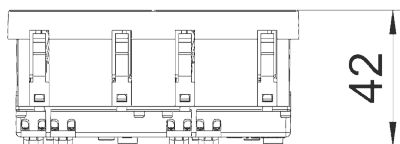

Розетка 33° с защитным контактом, двойная

Артикул: 6120102
Тип: STD-D3 RW2

Розетка с заземляющим контактом двойная 33°, с повышенной защитой прикосновений, со штекерными зажимами, 2-полюсная, 16 А, 250 V~, с соединительными клеммами согласно IEC 60884-1.

Размеры

Тип	Цвет	Упаковка, шт.	Вес, кг/100 шт.	Арт. №
STD-D3 RW2	Pure white	1	7,800	6120102
STD-D3 ROR2	Pure orange	1	7,800	6120104
STD-D3 MZGN2	Mint green	1	7,800	6120106
STD-D3 SRO2	Signal red	1	7,800	6120108
STD-D3 SWGR2	Black-grey	1	7,800	6120110
STD-D3 AL2	Aluminium painted	1	7,800	6120112