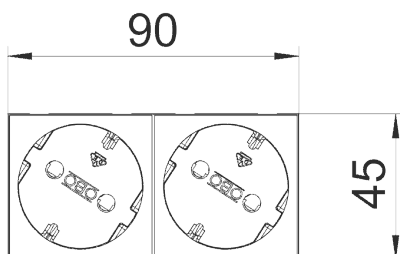

Розетка 33° с защитным контактом, двойная

Артикул: 6120102
Тип: STD-D3 RW2

Розетка с заземляющим контактом двойная 33°, с повышенной защитой прикосновений, со штекерными зажимами, 2-полюсная, 16 А, 250 V~, с соединительными клеммами согласно IEC 60884-1.

Размеры

Тип	Цвет	Упаковка, шт.	Вес, кг/100 шт.	Арт. №
STD-D3 RW2	Pure white	1	7,800	6120102
STD-D3 ROR2	Pure orange	1	7,800	6120104
STD-D3 MZGN2	Mint green	1	7,800	6120106
STD-D3 SRO2	Signal red	1	7,800	6120108
STD-D3 SWGR2	Black-grey	1	7,800	6120110
STD-D3 AL2	Aluminium painted	1	7,800	6120112